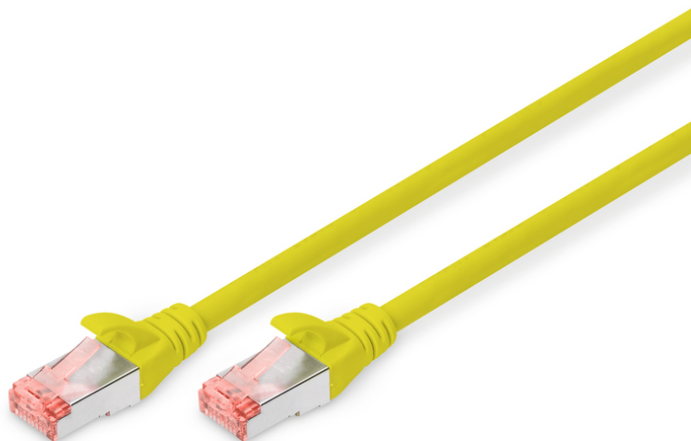

# DIGITUS CAT 6 S/FTP Patchkabel

DK-1644-050/Y  
EAN 4016032322054

## CAT 6 S-FTP Patchkabel, Cu, LSZH AWG 27/7, Länge 5 m, Farbe Gelb

Die DIGITUS® Kategorie 6 Klasse E Patchkabel werden hergestellt und getestet nach dem ISO/IEC 11801 und DIN EN 50173 CAT 6 Standard. Sie garantieren, dass die Kabelinstallation der ISO & EN Channel Spezifikation entspricht und bieten eine hervorragende Leistung in der DIGITUS® CAT 6 Verkabelung. Die Leistung wurde bis 250 MHz getestet, inklusive Leistungseigenschaften wie beispielsweise dem Nahbereichsprechen („NEXT“). Die DIGITUS® Patchkabel wurden speziell entwickelt um allen Ansprüchen in den verschiedenen Anwendungsbereichen in vollem Umfang gerecht zu werden. Jedes Kabel ist mit einer angespritzten Knickschutztülle mit Zugentlastung ausgestattet. Außerdem besitzt die Tülle einen Rasthebelschutz, welcher das Verhaken der Kabel sowie das Abbrechen des Rasthebels vom Stecker verhindert. Eine einfache Identifizierung der Kategorie 6 wird durch die rote Einfärbung der Stecker ermöglicht.

## Zukunftsorientierte Standards und High-End Qualität für Ihr Netzwerk.

- 2x RJ45-Stecker (8P8C)
- Hauben mit Knickschutz, Zugentlastung und Rasthebelschutz
- Längenbezeichnung auf den Hauben
- Innenleiter: Kupfer (Cu)
- Anschluss 1: Modular RJ45 (8/8) Stecker
- Anschluss 2: Modular RJ45 (8/8) Stecker
- Belegung: 1:1
- Verpackung: DIGITUS Polybag
- Kategorie: CAT 6
- Schirmung: S-FTP, Paare in Metallfolie und Geflecht geschirmt
- Länge: 5 m
- Farbe: gelb
- Kabelaufbau: 4 x 2 AWG 27/7, Twisted Pair
- Mantel: LSOH
- Slim Version: nein