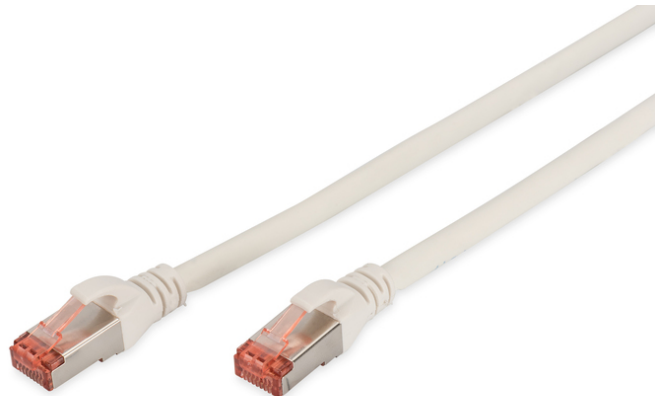

DIGITUS CAT 6 S/FTP Patchkabel

DK-1644-050/WH
EAN 4016032322047

CAT 6 S-FTP Patchkabel, Cu, LSZH AWG 27/7, Länge 5 m, Farbe Weiß

Die DIGITUS® Kategorie 6 Klasse E Patchkabel werden hergestellt und getestet nach dem ISO/IEC 11801 und DIN EN 50173 CAT 6 Standard. Sie garantieren, dass die Kabelinstallation der ISO & EN Channel Spezifikation entspricht und bieten eine hervorragende Leistung in der DIGITUS® CAT 6 Verkabelung. Die Leistung wurde bis 250 MHz getestet, inklusive Leistungseigenschaften wie beispielsweise dem Nahnebensprechen („NEXT“). Die DIGITUS® Patchkabel wurden speziell entwickelt um allen Ansprüchen in den verschiedenen Anwendungsbereichen in vollem Umfang gerecht zu werden. Jedes Kabel ist mit einer angespritzten Knickschutzülle mit Zugentlastung ausgestattet. Außerdem besitzt die Tülle einen Rasthebelschutz, welcher das Verhaken der Kabel sowie das Abbrechen des Rasthebels vom Stecker verhindert. Eine einfache Identifizierung der Kategorie 6 wird durch die rote Einfärbung der Stecker ermöglicht.

Zukunftsorientierte Standards und High-End Qualität für Ihr Netzwerk.

- 2x RJ45-Stecker (8P8C)
- Hauben mit Knickschutz, Zugentlastung und Rasthebelschutz
- Längenbezeichnung auf den Hauben
- Innenleiter: Kupfer (Cu)
- Anschluss 1: Modular RJ45 (8/8) Stecker
- Anschluss 2: Modular RJ45 (8/8) Stecker
- Belegung: 1:1
- Verpackung: DIGITUS Polybag
- Kategorie: CAT 6
- Schirmung: S-FTP, Paare in Metallfolie und Geflecht geschirmt
- Länge: 5 m
- Farbe: weiß
- Kabelaufbau: 4 x 2 AWG 27/7, Twisted Pair
- Mantel: LSOH
- Slim Version: nein