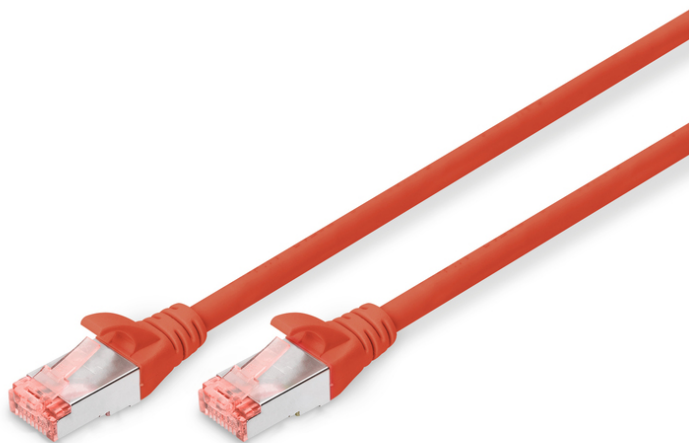

DIGITUS Câble de liaison CAT 6 S/FTP

DK-1644-050/R
EAN 4016032322030

Câble patch CAT 6 S-FTP, Cu, LSZH AWG 27/7, longueur 5 m, couleur rouge

Les câbles à paires, classe E, catégorie 6 DIGITUS® sont fabriqués et testés conformément à la norme CAT 6 ISO/IEC 11801 et DIN EN 50173 Standard. Ils permettent de garantir que l'installation de câbles est conforme à la spécification de canal ISO et EN, et offrent une performance excellente au câblage CAT 6 DIGITUS®. La performance a été testée jusqu'à 250 MHz, y compris les caractéristiques de performance à l'instar de la paradiaphonie (« NEXT »). Les câbles à paires DIGITUS® ont été spécialement conçus pour répondre aux besoins dans les différents domaines d'application de manière intégrale. Chaque câble est doté d'un manchon de protection anti-pli injecté avec décharge de traction. Par ailleurs, le manchon de protection dispose d'un levier à cran qui empêche l'enchevêtrement de câbles et protège en même temps le décrochage du levier à cran du connecteur. La coloration rouge des connecteurs permet une identification simple de la catégorie 6.

Un débit et une qualité de connexion excellents pour votre réseau.

- Connecteur 2x RJ45 (8P8C)
- Protecteurs de contact avec protection anti-courbure, dispositif de décharge de traction et protection de levier à cran
- Longueur sur l'embout
- Conducteur : Cu
- Configuration: 1:1
- Connecteur 1: Connecteur modulaire RJ45 (8/8)
- Connecteur 2: Connecteur modulaire RJ45 (8/8)
- Emballage: DIGITUS Polybag (sac en plastique)
- Catégorie: Cat. 6
- Blindage: S-FTP, blindage par feuillard et par tresse
- Longueur: 5 m
- Couleur: rouge
- Gaine: LSOH
- Structure: 4x 2 AWG 27/7, paires torsadées
- Version Slim: Non