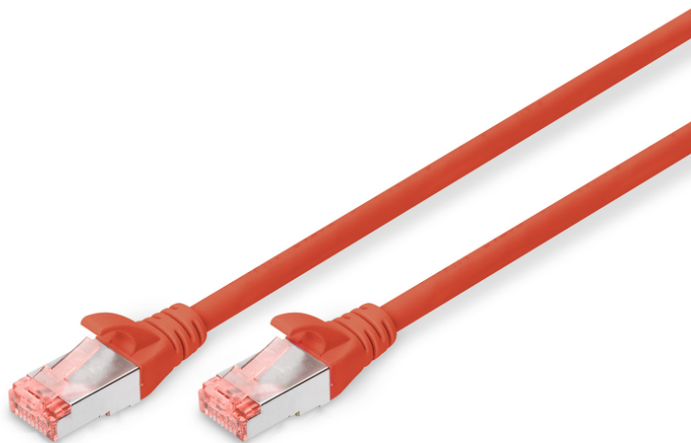

# DIGITUS Cable de conexión CAT 6 S/FTP

**DK-1644-050/R**  
**EAN 4016032322030**

**Cable de conexión S-FTP CAT 6, cobre, LSZH AWG 27/7, longitud 5 m, color rojo**

Los cables de conexión DIGITUS® categoría 6 clase E se fabrican y verifican conforme a las normas ISO/IEC 11801 y DIN EN 50173 CAT 6. Garantizan que la instalación de del cable cumple las especificaciones de la ISO & EN Channel y ofrecen un rendimiento sobresaliente en el cableado DIGITUS® CAT 6. Se ha verificado el rendimiento hasta 250 MHz, incluidas características como por ejemplo la paradifonía ("NEXT"). Los cables de conexión DIGITUS® han sido específicamente desarrollados para cumplir totalmente todos los requisitos en todos los sectores de utilización. Todos los cables están equipados con una envoltura de protección anti dobleces inyectada con descarga de presión. La envoltura dispone además de una protección de pestaña de retención que evita que se enganche el cable y que se rompa la pestaña de retención del conector. La categoría 6 se puede identificar fácilmente gracias al color rojo del conector.

**Optimiza el rendimiento y la calidad de las conexiones de su red.**

- 2 conectores RJ45 (8P8C)
- Cubierta con protección contra dobleces, sujetacables y protección contra tirones
- Marcas de longitud en la funda
- Conductor: Cobre
- Conector 1: Conector macho modular RJ45 (8/8)
- Conector 2: Conector macho modular RJ45 (8/8)
- Configuración: 1:1
- Embalaje: Bolsa de polietileno DIGITUS
- Categoría: CAT 6
- Blindaje: S-FTP, pares blindados con lámina metálica y trenzado
- Longitud: 5 m
- Color: rojo
- Envoltura: LSOH
- Estructura: 4 x 2 AWG 27/7, par trenzado
- Versión delgada: no
- Flat Version: no