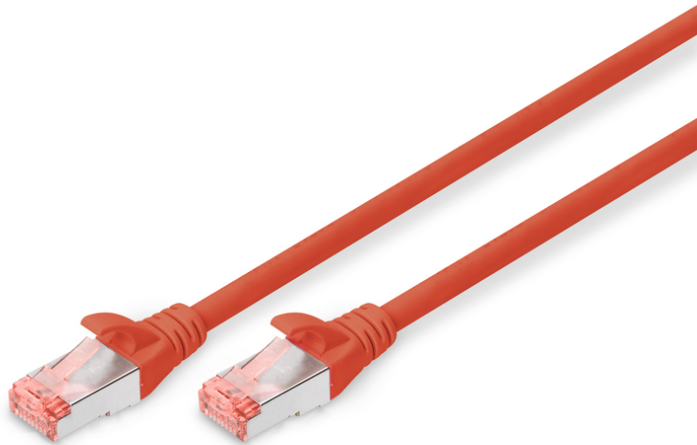

# DIGITUS CAT 6 S/FTP Patchkabel

DK-1644-050/R  
EAN 4016032322030

## CAT 6 S-FTP Patchkabel, Cu, LSZH AWG 27/7, Länge 5 m, Farbe Rot

Die DIGITUS® Kategorie 6 Klasse E Patchkabel werden hergestellt und getestet nach dem ISO/IEC 11801 und DIN EN 50173 CAT 6 Standard. Sie garantieren, dass die Kabelinstallation der ISO & EN Channel Spezifikation entspricht und bieten eine hervorragende Leistung in der DIGITUS® CAT 6 Verkabelung. Die Leistung wurde bis 250 MHz getestet, inklusive Leistungseigenschaften wie beispielsweise dem Nahbereichsprechen („NEXT“). Die DIGITUS® Patchkabel wurden speziell entwickelt um allen Ansprüchen in den verschiedenen Anwendungsbereichen in vollem Umfang gerecht zu werden. Jedes Kabel ist mit einer angespritzten Knickschutztülle mit Zugentlastung ausgestattet. Außerdem besitzt die Tülle einen Rasthebelschutz, welcher das Verhaken der Kabel sowie das Abbrechen des Rasthebels vom Stecker verhindert. Eine einfache Identifizierung der Kategorie 6 wird durch die rote Einfärbung der Stecker ermöglicht.

## Zukunftsorientierte Standards und High-End Qualität für Ihr Netzwerk.

- 2x RJ45-Stecker (8P8C)
- Hauben mit Knickschutz, Zugentlastung und Rasthebelschutz
- Längenbezeichnung auf den Hauben
- Leiter: Cu
- Anschluss 1: Modular RJ45 (8/8) Stecker
- Anschluss 2: Modular RJ45 (8/8) Stecker
- Belegung: 1:1
- Verpackung: DIGITUS Polybag
- Kategorie: CAT 6
- Schirmung: S-FTP, Paare in Metallfolie und Geflecht geschirmt
- Länge: 5 m
- Farbe: rot
- Kabelaufbau: 4 x 2 AWG 27/7, Twisted Pair
- Mantel: LSOH
- Slim Version: nein