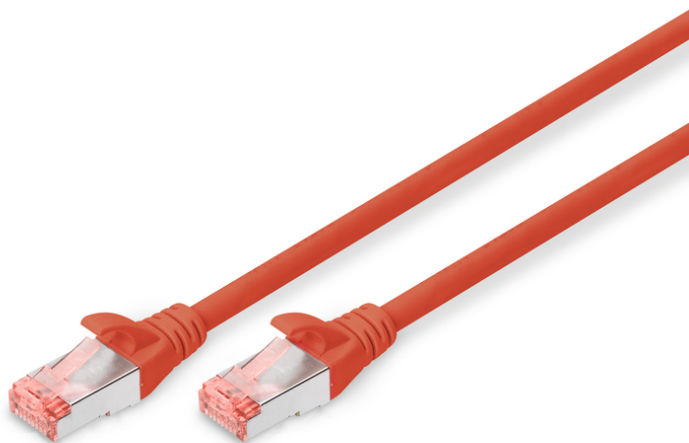

DIGITUS CAT 6 S/FTP Patchkabel

DK-1644-050/R
EAN 4016032322030

CAT 6 S-FTP Patchkabel, Cu, LSZH AWG 27/7, Länge 5 m, Farbe Rot

Die DIGITUS® Kategorie 6 Klasse E Patchkabel werden hergestellt und getestet nach dem ISO/IEC 11801 und DIN EN 50173 CAT 6 Standard. Sie garantieren, dass die Kabelinstallation der ISO & EN Channel Spezifikation entspricht und bieten eine hervorragende Leistung in der DIGITUS® CAT 6 Verkabelung. Die Leistung wurde bis 250 MHz getestet, inklusive Leistungseigenschaften wie beispielsweise dem Nahbereichsprechen („NEXT“). Die DIGITUS® Patchkabel wurden speziell entwickelt um allen Ansprüchen in den verschiedenen Anwendungsbereichen in vollem Umfang gerecht zu werden. Jedes Kabel ist mit einer angespritzten Knickschutztülle mit Zugentlastung ausgestattet. Außerdem besitzt die Tülle einen Rasthebelschutz, welcher das Verhaken der Kabel sowie das Abbrechen des Rasthebels vom Stecker verhindert. Eine einfache Identifizierung der Kategorie 6 wird durch die rote Einfärbung der Stecker ermöglicht.

Zukunftsorientierte Standards und High-End Qualität für Ihr Netzwerk.

- 2x RJ45-Stecker (8P8C)
- Hauben mit Knickschutz, Zugentlastung und Rasthebelschutz
- Längenbezeichnung auf den Hauben
- Leiter: Cu
- Anschluss 1: Modular RJ45 (8/8) Stecker
- Anschluss 2: Modular RJ45 (8/8) Stecker
- Belegung: 1:1
- Verpackung: DIGITUS Polybag
- Kategorie: CAT 6
- Schirmung: S-FTP, Paare in Metallfolie und Geflecht geschirmt
- Länge: 5 m
- Farbe: rot
- Kabelaufbau: 4 x 2 AWG 27/7, Twisted Pair
- Mantel: LSOH
- Slim Version: nein
- Flat Version: nein