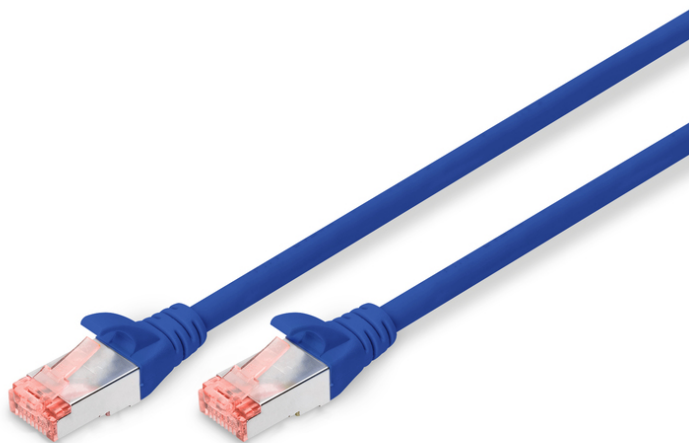

# DIGITUS CAT 6 S/FTP patch cord

**DK-1644-050/B**  
**EAN 4016032322016**

**CAT 6 S-FTP patch cord, Cu, LSZH AWG 27/7, length 5 m, color blue**

Os cabos de interconexões DIGITUS® da categoria 6, classe E são produzidos e testados segundo as normas ISO/IEC 11801 e DIN EN 50173 CAT 6. Garantem que a instalação dos cabos corresponda à especificação de canal ISO & EN e oferecem um excelente desempenho da cablagem CAT 6 DIGITUS®. A capacidade foi testada até 250 MHz, incluindo as características de capacidade, como, por exemplo, a paradiáfonia (“NEXT (PRÓXIMO)”). Os cabos de interconexões DIGITUS® foram especialmente desenvolvidos para responder a todas as necessidades em diferentes áreas de utilização num âmbito total. Cada cabo está equipado com uma manga de proteção contra torção moldada com tração reduzida. Além disso, a manga contém uma proteção de alavanca de engate, que impede que os cabos se ensarilhem, bem como que o conector saia da alavanca de engate. A cor vermelha dos conectores permite uma rápida identificação da categoria 6 dos mesmos.

**Melhor desempenho e melhor qualidade de ligação com a rede.**

- 2x Conectores RJ45 (8P8C)
- Coberturas com proteção contra dobras, redução de tensão e proteção contra alavanca de retenção
- Indicação de comprimento nas tampas
- Condutor interno: Cobre (Cu)
- Configuration: 1:1
- Connector 1: Modular RJ45 (8/8) plug
- Connector 2: Modular RJ45 (8/8) plug
- Packaging: DIGITUS Polybag
- Category: CAT 6
- Shielding: S-FTP, pairs in metal foil and braid shielding
- Length: 5 m
- Color: blue
- Jacket: LSOH
- Slim Version: no
- Structure: 4 x 2 AWG 27/7, twisted pair