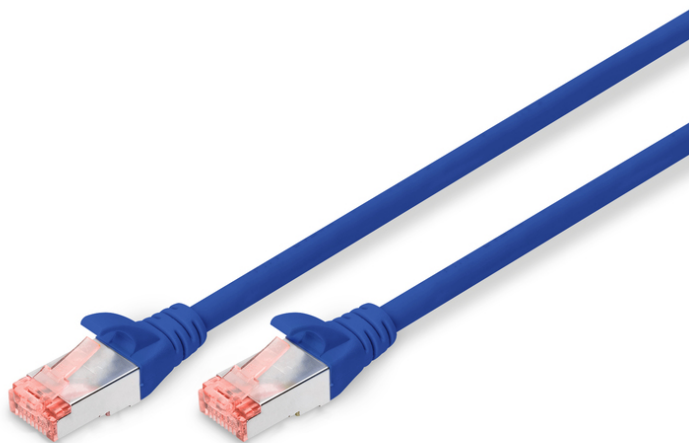

# DIGITUS Cable de conexión CAT 6 S/FTP

DK-1644-050/B  
EAN 4016032322016

### Cable de conexión S-FTP CAT 6, cobre, LSZH AWG 27/7, longitud 5 m, color azul

Los cables de conexión DIGITUS® categoría 6 clase E se fabrican y verifican conforme a las normas ISO/IEC 11801 y DIN EN 50173 CAT 6. Garantizan que la instalación de del cable cumple las especificaciones de la ISO & EN Channel y ofrecen un rendimiento sobresaliente en el cableado DIGITUS® CAT 6. Se ha verificado el rendimiento hasta 250 MHz, incluidas características como por ejemplo la paradifonía ("NEXT"). Los cables de conexión DIGITUS® han sido específicamente desarrollados para cumplir totalmente todos los requisitos en todos los sectores de utilización. Todos los cables están equipados con una envoltura de protección anti dobleces inyectada con descarga de presión. La envoltura dispone además de una protección de pestaña de retención que evita que se enganche el cable y que se rompa la pestaña de retención del conector. La categoría 6 se puede identificar fácilmente gracias al color rojo del conector.

Optimiza el rendimiento y la calidad de las conexiones de su red.

- 2 conectores RJ45 (8P8C)
- Cubierta con protección contra dobleces, sujetacables y protección contra tirones
- Marcas de longitud en la funda
- Conductor interior: Cobre (Cu)
- Conector 1: Conector macho modular RJ45 (8/8)
- Conector 2: Conector macho modular RJ45 (8/8)
- Configuración: 1:1
- Embalaje: Bolsa de polietileno DIGITUS
- Categoría: CAT 6
- Blindaje: S-FTP, pares blindados con lámina metálica y trenzado
- Longitud: 5 m
- Color: azul
- Envoltura: LSOH
- Estructura: 4 x 2 AWG 27/7, par trenzado
- Versión delgada: no