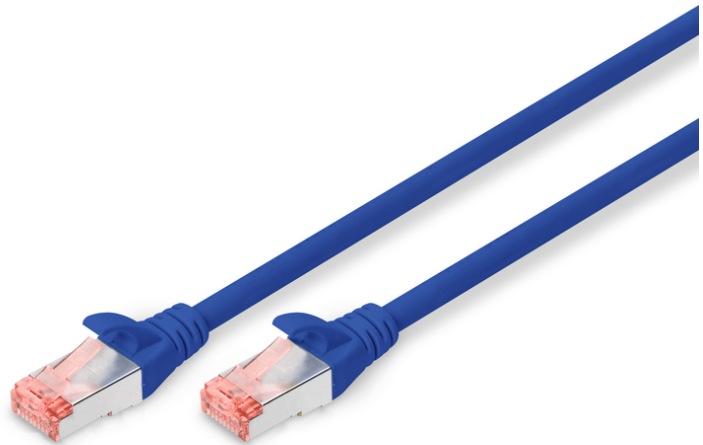

DIGITUS CAT 6 S/FTP Patchkabel

DK-1644-050/B
EAN 4016032322016

CAT 6 S-FTP Patchkabel, Cu, LSZH AWG 27/7, Länge 5 m, Farbe Blau

Die DIGITUS® Kategorie 6 Klasse E Patchkabel werden hergestellt und getestet nach dem ISO/IEC 11801 und DIN EN 50173 CAT 6 Standard. Sie garantieren, dass die Kabelinstallation der ISO & EN Channel Spezifikation entspricht und bieten eine hervorragende Leistung in der DIGITUS® CAT 6 Verkabelung. Die Leistung wurde bis 250 MHz getestet, inklusive Leistungseigenschaften wie beispielsweise dem Nahbereichsprechen („NEXT“). Die DIGITUS® Patchkabel wurden speziell entwickelt um allen Ansprüchen in den verschiedenen Anwendungsbereichen in vollem Umfang gerecht zu werden. Jedes Kabel ist mit einer angespritzten Knickschutztülle mit Zugentlastung ausgestattet. Außerdem besitzt die Tülle einen Rasthebelschutz, welcher das Verhaken der Kabel sowie das Abbrechen des Rasthebels vom Stecker verhindert. Eine einfache Identifizierung der Kategorie 6 wird durch die rote Einfärbung der Stecker ermöglicht.

Zukunftsorientierte Standards und High-End Qualität für Ihr Netzwerk.

- 2x RJ45-Stecker (8P8C)
- Hauben mit Knickschutz, Zugentlastung und Rasthebelschutz
- Längenbezeichnung auf den Hauben
- Innenleiter: Kupfer (Cu)
- Anschluss 1: Modular RJ45 (8/8) Stecker
- Anschluss 2: Modular RJ45 (8/8) Stecker
- Belegung: 1:1
- Verpackung: DIGITUS Polybag
- Kategorie: CAT 6
- Schirmung: S-FTP, Paare in Metallfolie und Geflecht geschirmt
- Länge: 5 m
- Farbe: blau
- Kabelaufbau: 4 x 2 AWG 27/7, Twisted Pair
- Mantel: LSOH
- Slim Version: nein