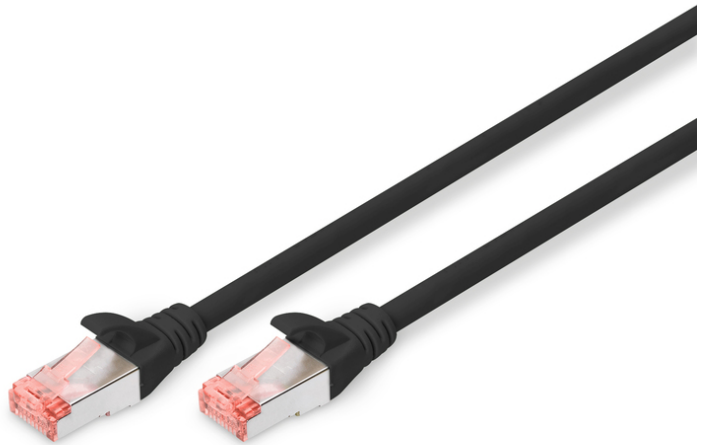

# DIGITUS CAT 6 S/FTP patch cord

DK-1644-050/BL  
EAN 4016032322009

### CAT 6 S-FTP patch cord, Cu, LSZH AWG 27/7, length 5 m, color black

Os cabos de interconexões DIGITUS® da categoria 6, classe E são produzidos e testados segundo as normas ISO/IEC 11801 e DIN EN 50173 CAT 6. Garantem que a instalação dos cabos corresponda à especificação de canal ISO & EN e oferecem um excelente desempenho da cablagem CAT 6 DIGITUS®. A capacidade foi testada até 250 MHz, incluindo as características de capacidade, como, por exemplo, a paradiáfonia ("NEXT (PRÓXIMO)"). Os cabos de interconexões DIGITUS® foram especialmente desenvolvidos para responder a todas as necessidades em diferentes áreas de utilização num âmbito total. Cada cabo está equipado com uma manga de proteção contra torção moldada com tração reduzida. Além disso, a manga contém uma proteção de alavanca de engate, que impede que os cabos se ensarilhem, bem como que o conector saia da alavanca de engate. A cor vermelha dos conectores permite uma rápida identificação da categoria 6 dos mesmos.

### Melhor desempenho e melhor qualidade de ligação com a rede.

- 2x Conectores RJ45 (8P8C)
- Coberturas com proteção contra dobras, redução de tensão e proteção contra alavanca de retenção
- Indicação de comprimento nas tampas
- Condutor interno: Cobre (Cu)
- Configuration: 1:1
- Connector 1: Modular RJ45 (8/8) plug
- Connector 2: Modular RJ45 (8/8) plug
- Packaging: DIGITUS Polybag
- Category: CAT 6
- Shielding: S-FTP, pairs in metal foil and braid shielding
- Length: 5 m
- Color: black
- Jacket: LSOH
- Slim Version: no
- Structure: 4 x 2 AWG 27/7, twisted pair