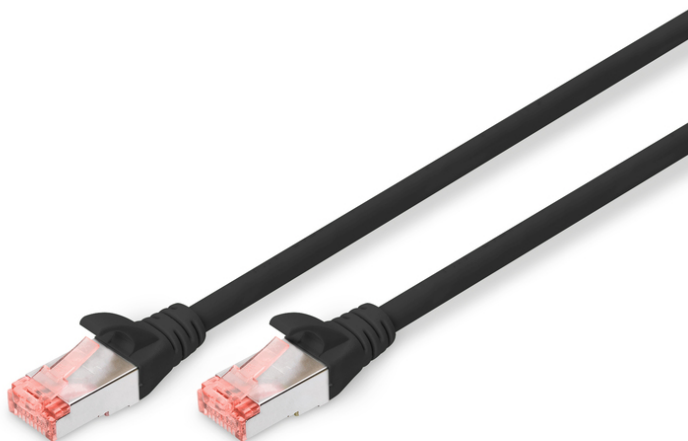

DIGITUS Cable de conexión CAT 6 S/FTP

DK-1644-050/BL
EAN 4016032322009

Cable de conexión S-FTP CAT 6, cobre, LSZH AWG 27/7, longitud 5 m, color negro

Los cables de conexión DIGITUS® categoría 6 clase E se fabrican y verifican conforme a las normas ISO/IEC 11801 y DIN EN 50173 CAT 6. Garantizan que la instalación de del cable cumple las especificaciones de la ISO & EN Channel y ofrecen un rendimiento sobresaliente en el cableado DIGITUS® CAT 6. Se ha verificado el rendimiento hasta 250 MHz, incluidas características como por ejemplo la paradifonía ("NEXT"). Los cables de conexión DIGITUS® han sido específicamente desarrollados para cumplir totalmente todos los requisitos en todos los sectores de utilización. Todos los cables están equipados con una envoltura de protección anti dobleces inyectada con descarga de presión. La envoltura dispone además de una protección de pestaña de retención que evita que se enganche el cable y que se rompa la pestaña de retención del conector. La categoría 6 se puede identificar fácilmente gracias al color rojo del conector.

Optimiza el rendimiento y la calidad de las conexiones de su red.

- 2 conectores RJ45 (8P8C)
- Cubierta con protección contra dobleces, sujetacables y protección contra tirones
- Marcas de longitud en la funda
- Conductor interior: Cobre (Cu)
- Conector 1: Conector macho modular RJ45 (8/8)
- Conector 2: Conector macho modular RJ45 (8/8)
- Configuración: 1:1
- Embalaje: Bolsa de polietileno DIGITUS
- Categoría: CAT 6
- Blindaje: S-FTP, pares blindados con lámina metálica y trenzado
- Longitud: 5 m
- Color: negro
- Envoltura: LSOH
- Estructura: 4 x 2 AWG 27/7, par trenzado
- Versión delgada: no