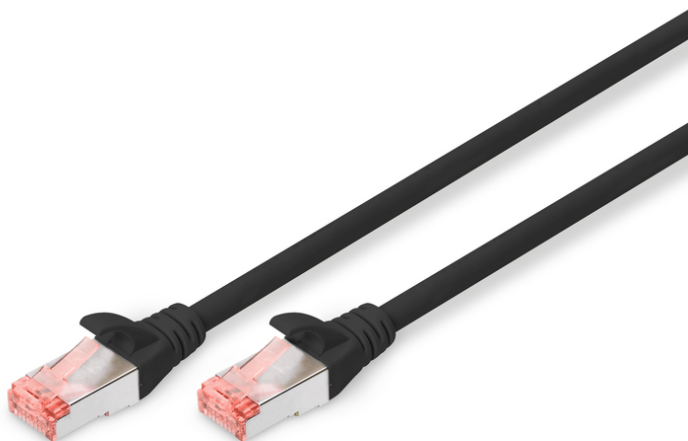

DIGITUS CAT 6 S/FTP Patchkabel

DK-1644-050/BL
EAN 4016032322009

CAT 6 S-FTP Patchkabel, Cu, LSZH AWG 27/7, Länge 5 m, Farbe Schwarz

Die DIGITUS® Kategorie 6 Klasse E Patchkabel werden hergestellt und getestet nach dem ISO/IEC 11801 und DIN EN 50173 CAT 6 Standard. Sie garantieren, dass die Kabelinstallation der ISO & EN Channel Spezifikation entspricht und bieten eine hervorragende Leistung in der DIGITUS® CAT 6 Verkabelung. Die Leistung wurde bis 250 MHz getestet, inklusive Leistungseigenschaften wie beispielsweise dem Nahnebensprechen („NEXT“). Die DIGITUS® Patchkabel wurden speziell entwickelt um allen Ansprüchen in den verschiedenen Anwendungsbereichen in vollem Umfang gerecht zu werden. Jedes Kabel ist mit einer angespritzten Knickschutzülle mit Zugentlastung ausgestattet. Außerdem besitzt die Tülle einen Rasthebelschutz, welcher das Verhaken der Kabel sowie das Abbrechen des Rasthebels vom Stecker verhindert. Eine einfache Identifizierung der Kategorie 6 wird durch die rote Einfärbung der Stecker ermöglicht.

Zukunftsorientierte Standards und High-End Qualität für Ihr Netzwerk.

- 2x RJ45-Stecker (8P8C)
- Hauben mit Knickschutz, Zugentlastung und Rasthebelschutz
- Längenbezeichnung auf den Hauben
- Innenleiter: Kupfer (Cu)
- Anschluss 1: Modular RJ45 (8/8) Stecker
- Anschluss 2: Modular RJ45 (8/8) Stecker
- Belegung: 1:1
- Verpackung: DIGITUS Polybag
- Kategorie: CAT 6
- Schirmung: S-FTP, Paare in Metallfolie und Geflecht geschirmt
- Länge: 5 m
- Farbe: schwarz
- Kabelaufbau: 4 x 2 AWG 27/7, Twisted Pair
- Mantel: LSOH
- Slim Version: nein