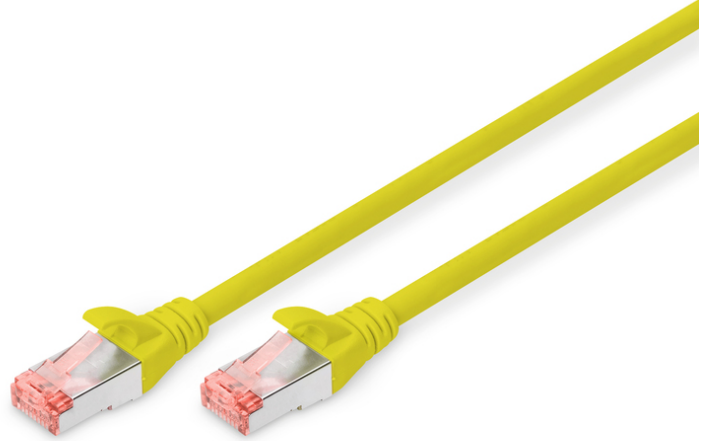

DIGITUS CAT 6 S/FTP ara bağlantı noktası

DK-1644-030/Y
EAN 4016032321941

CAT 6 S-FTP bağlantı kablosu, bakır, LSZH AWG 27/7, uzunluk 3 m, sarı renk

DIGITUS® Kategori 6 Sınıf E ek kabloları, ISO/IEC 11801 ve DIN EN 50173 CAT 6 standardı uyarınca imal edilmekte ve test edilmektedir. Kablo tesisatının ISO & EN Channel spesifikasyonuna uygun olduğunu garanti etmektedir ve DIGITUS® CAT 6 kablolarında harika performans sunmaktadır. Performansı 250 MHz'e kadar test edilmiştir, örneğin yakında konuşma gibi performans özellikleri ("NEXT") dahil. DIGITUS® ek kabloları, çeşitli kullanım alanlarındaki tüm gereksinimleri tam anlamıyla karşılamak için özel olarak geliştirilmiştir. Her kabloda gerilim önleyicili, püskürtmeli kırılmaya karşı koruma kılıfı bulunmaktadır. Kılıfta ayrıca kabloların takılmasını ve yerleşme kolunun konektörden kopmasını önleyen bir yerleşme kolu koruması bulunmaktadır. Konektörün kırmızı rengi sayesinde Kategori 6'nın kolayca teşhisi mümkündür.

Ağınız için mükemmel performans ve bağlantı kalitesi.

- 2x RJ45 konektör (8P8C)
- Kırılmaya karşı korumalı, gerginlik azaltıcı ve tespit mandalı koruyuculu başlıklar
- Muhafaza üzerinde uzunluk tanımı
- İç iletken: Bakır (Cu)
- Konektör 1: Modüler RJ45 (8/8) fiş
- Konektör 2: Modüler RJ45 (8/8) fiş
- Paket: DIGITUS Polietilen Torba
- Yapılandırma: 1:1
- Kategori: CAT 6
- Koruma: S-FTP, metal folyo ve örgü korumalı çiftler
- Uzunluk: 3 m
- Renk: sarı
- İnce Versiyon: no
- Kılıf: LSOH
- Yapı: 4 adet 2 AWG 27/7, bükümlü çift
- Flat Version: no