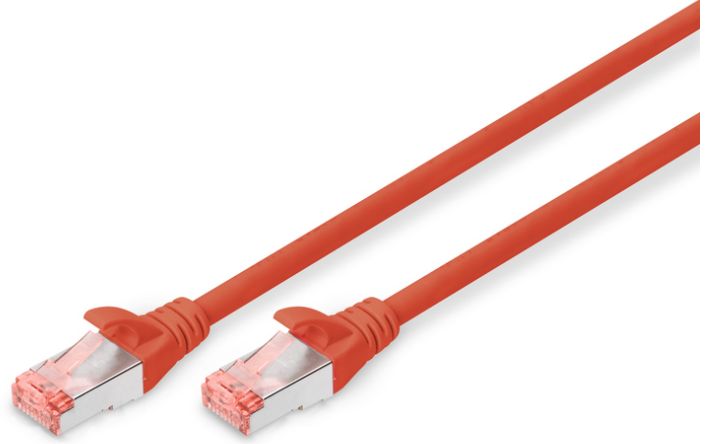

DIGITUS CAT 6 S/FTP ara bağlantı noktası

DK-1644-030/R
EAN 4016032321910

CAT 6 S-FTP bağlantı kablosu, bakır, LSZH AWG 27/7, uzunluk 3 m, kırmızı renk

DIGITUS® Kategori 6 Sınıf E ek kabloları, ISO/IEC 11801 ve DIN EN 50173 CAT 6 standardı uyarınca imal edilmekte ve test edilmektedir. Kablo tesisatının ISO & EN Channel spesifikasyonuna uygun olduğunu garanti etmektedir ve DIGITUS® CAT 6 kablolarında harika performans sunmaktadır. Performansı 250 MHz'e kadar test edilmiştir, örneğin yakında konuşma gibi performans özellikleri ("NEXT") dahil. DIGITUS® ek kabloları, çeşitli kullanım alanlarındaki tüm gereksinimleri tam anlamıyla karşılamak için özel olarak geliştirilmiştir. Her kabloda gerilim önleyicili, püskürtmeli kırılmaya karşı koruma kılıfı bulunmaktadır. Kılıfta ayrıca kabloların takılmasını ve yerleşme kolunun konektörden kopmasını önleyen bir yerleşme kolu koruması bulunmaktadır. Konektörün kırmızı rengi sayesinde Kategori 6'nın kolayca teşhisi mümkündür.

Ağınız için mükemmel performans ve bağlantı kalitesi.

- 2x RJ45 konektör (8P8C)
- Kırılmaya karşı korumalı, gerginlik azaltıcı ve tespit mandalı koruyuculu başlıklar
- Muhafaza üzerinde uzunluk tanımı
- İç iletken: Bakır (Cu)
- Konektör 1: Modüler RJ45 (8/8) fiş
- Konektör 2: Modüler RJ45 (8/8) fiş
- Paket: DIGITUS Polietilen Torba
- Yapılandırma: 1:1
- Kategori: CAT 6
- Koruma: S-FTP, metal folyo ve örgü korumalı çiftler
- Uzunluk: 3 m
- Renk: kırmızı
- İnce Versiyon: no
- Kılıf: LSOH
- Yapı: 4 adet 2 AWG 27/7, bükümlü çift