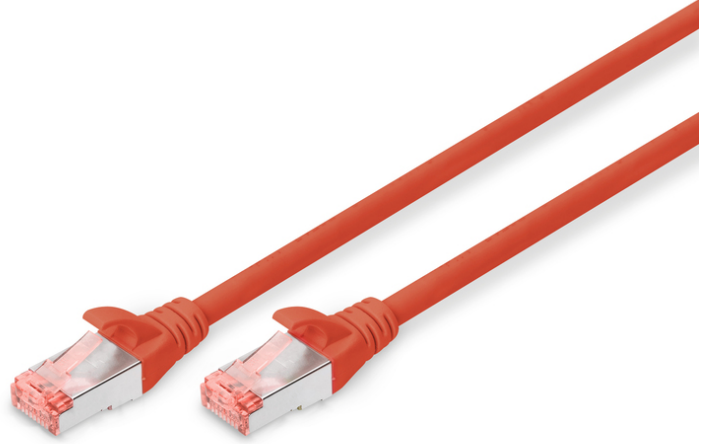

DIGITUS CAT 6 S/FTP ara bağlantı noktası

DK-1644-030/R
EAN 4016032321910

CAT 6 S-FTP bağlantı kablosu, bakır, LSZH AWG 27/7, uzunluk 3 m, kırmızı renk

DIGITUS® Kategori 6 Sınıf E ek kabloları, ISO/IEC 11801 ve DIN EN 50173 CAT 6 standardı uyarınca imal edilmekte ve test edilmektedir. Kablo tesisatının ISO & EN Channel spesifikasyonuna uygun olduğunu garanti etmektedir ve DIGITUS® CAT 6 kablolarında harika performans sunmaktadır. Performansı 250 MHz'e kadar test edilmiştir, örneğin yakında konuşma gibi performans özellikleri ("NEXT") dahil. DIGITUS® ek kabloları, çeşitli kullanım alanlarındaki tüm gereksinimleri tam anlamıyla karşılamak için özel olarak geliştirilmiştir. Her kabloda gerilim önleyicili, püskürtmeli kırılmaya karşı koruma kılıfı bulunmaktadır. Kılıfta ayrıca kabloların takılmasını ve yerleşme kolunun konektörden kopmasını önleyen bir yerleşme kolu koruması bulunmaktadır. Konektörün kırmızı rengi sayesinde Kategori 6'nın kolayca teşhisi mümkündür.

Ağınız için mükemmel performans ve bağlantı kalitesi.

- 2x RJ45 konektör (8P8C)
- Kırılmaya karşı korumalı, gerginlik azaltıcı ve tespit mandalı koruyuculu başlıklar
- Muhafaza üzerinde uzunluk tanımı
- İç iletken: Bakır (Cu)
- Konektör 1: Modüler RJ45 (8/8) fiş
- Konektör 2: Modüler RJ45 (8/8) fiş
- Paket: DIGITUS Polietilen Torba
- Yapılandırma: 1:1
- Kategori: CAT 6
- Koruma: S-FTP, metal folyo ve örgü korumalı çiftler
- Uzunluk: 3 m
- Renk: kırmızı
- İnce Versiyon: no
- Kılıf: LSOH
- Yapı: 4 adet 2 AWG 27/7, bükümlü çift
- Flat Version: no