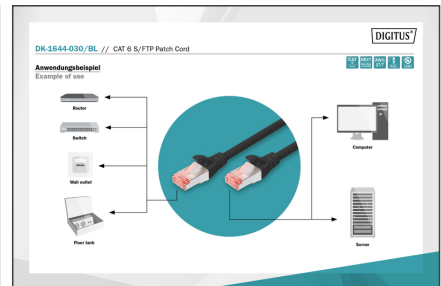

More images: