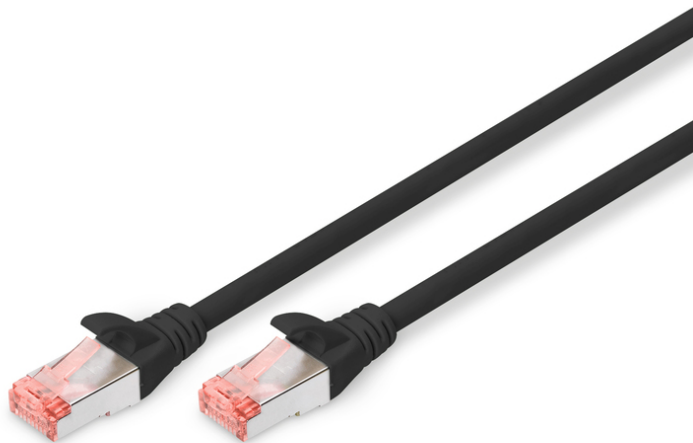

# DIGITUS CAT 6 S/FTP patch cord

DK-1644-030/BL  
EAN 4016032321880

### CAT 6 S-FTP patch cord, Cu, LSZH AWG 27/7, length 3 m, color black

Os cabos de interconexões DIGITUS® da categoria 6, classe E são produzidos e testados segundo as normas ISO/IEC 11801 e DIN EN 50173 CAT 6. Garantem que a instalação dos cabos corresponda à especificação de canal ISO & EN e oferecem um excelente desempenho da cablagem CAT 6 DIGITUS®. A capacidade foi testada até 250 MHz, incluindo as características de capacidade, como, por exemplo, a paradiáfonia ("NEXT (PRÓXIMO)"). Os cabos de interconexões DIGITUS® foram especialmente desenvolvidos para responder a todas as necessidades em diferentes áreas de utilização num âmbito total. Cada cabo está equipado com uma manga de proteção contra torção moldada com tração reduzida. Além disso, a manga contém uma proteção de alavanca de engate, que impede que os cabos se ensarilhem, bem como que o conector saia da alavanca de engate. A cor vermelha dos conectores permite uma rápida identificação da categoria 6 dos mesmos.

### Melhor desempenho e melhor qualidade de ligação com a rede.

- 2x Conectores RJ45 (8P8C)
- Coberturas com proteção contra dobras, redução de tensão e proteção contra alavanca de retenção
- Indicação de comprimento nas tampas
- Condutor interno: Cobre (Cu)
- Configuration: 1:1
- Connector 1: Modular RJ45 (8/8) plug
- Connector 2: Modular RJ45 (8/8) plug
- Packaging: DIGITUS Polybag
- Category: CAT 6
- Shielding: S-FTP, pairs in metal foil and braid shielding
- Length: 3 m
- Color: black
- Jacket: LSOH
- Slim Version: no
- Structure: 4 x 2 AWG 27/7, twisted pair