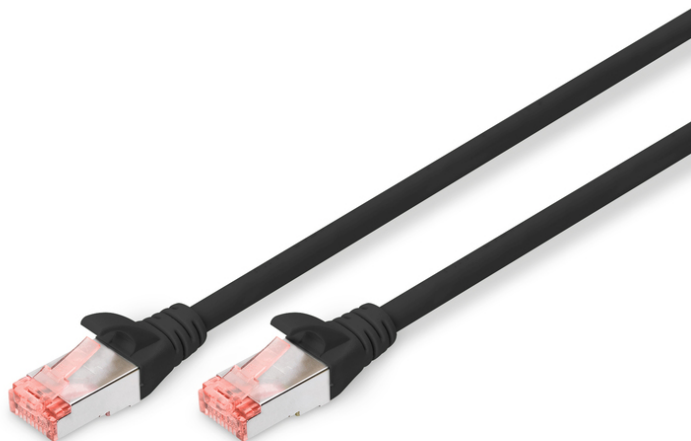

# DIGITUS CAT 6 S/FTP Patchkabel

DK-1644-030/BL  
EAN 4016032321880

## CAT 6 S-FTP Patchkabel, Cu, LSZH AWG 27/7, Länge 3 m, Farbe Schwarz

Die DIGITUS® Kategorie 6 Klasse E Patchkabel werden hergestellt und getestet nach dem ISO/IEC 11801 und DIN EN 50173 CAT 6 Standard. Sie garantieren, dass die Kabelinstallation der ISO & EN Channel Spezifikation entspricht und bieten eine hervorragende Leistung in der DIGITUS® CAT 6 Verkabelung. Die Leistung wurde bis 250 MHz getestet, inklusive Leistungseigenschaften wie beispielsweise dem Nahnebensprechen („NEXT“). Die DIGITUS® Patchkabel wurden speziell entwickelt um allen Ansprüchen in den verschiedenen Anwendungsbereichen in vollem Umfang gerecht zu werden. Jedes Kabel ist mit einer angespritzten Knickschutzülle mit Zugentlastung ausgestattet. Außerdem besitzt die Tülle einen Rasthebelschutz, welcher das Verhaken der Kabel sowie das Abbrechen des Rasthebels vom Stecker verhindert. Eine einfache Identifizierung der Kategorie 6 wird durch die rote Einfärbung der Stecker ermöglicht.

## Zukunftsorientierte Standards und High-End Qualität für Ihr Netzwerk.

- 2x RJ45-Stecker (8P8C)
- Hauben mit Knickschutz, Zugentlastung und Rasthebelschutz
- Längenbezeichnung auf den Hauben
- Innenleiter: Kupfer (Cu)
- Anschluss 1: Modular RJ45 (8/8) Stecker
- Anschluss 2: Modular RJ45 (8/8) Stecker
- Belegung: 1:1
- Verpackung: DIGITUS Polybag
- Kategorie: CAT 6
- Schirmung: S-FTP, Paare in Metallfolie und Geflecht geschirmt
- Länge: 3 m
- Farbe: schwarz
- Kabelaufbau: 4 x 2 AWG 27/7, Twisted Pair
- Mantel: LSOH
- Slim Version: nein