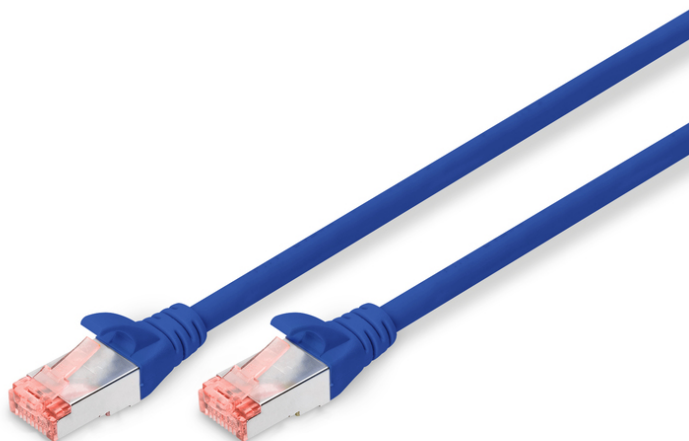

DIGITUS Cable de conexión CAT 6 S/FTP

DK-1644-030/B
EAN 4016032321866

Cable de conexión S-FTP CAT 6, cobre, LSZH AWG 27/7, longitud 3 m, color azul

Los cables de conexión DIGITUS® categoría 6 clase E se fabrican y verifican conforme a las normas ISO/IEC 11801 y DIN EN 50173 CAT 6. Garantizan que la instalación de del cable cumple las especificaciones de la ISO & EN Channel y ofrecen un rendimiento sobresaliente en el cableado DIGITUS® CAT 6. Se ha verificado el rendimiento hasta 250 MHz, incluidas características como por ejemplo la paradifonía ("NEXT"). Los cables de conexión DIGITUS® han sido específicamente desarrollados para cumplir totalmente todos los requisitos en todos los sectores de utilización. Todos los cables están equipados con una envoltura de protección anti dobleces inyectada con descarga de presión. La envoltura dispone además de una protección de pestaña de retención que evita que se enganche el cable y que se rompa la pestaña de retención del conector. La categoría 6 se puede identificar fácilmente gracias al color rojo del conector.

Optimiza el rendimiento y la calidad de las conexiones de su red.

- 2 conectores RJ45 (8P8C)
- Cubierta con protección contra dobleces, sujetacables y protección contra tirones
- Marcas de longitud en la funda
- Conductor interior: Cobre (Cu)
- Conector 1: Conector macho modular RJ45 (8/8)
- Conector 2: Conector macho modular RJ45 (8/8)
- Configuración: 1:1
- Embalaje: Bolsa de polietileno DIGITUS
- Categoría: CAT 6
- Blindaje: S-FTP, pares blindados con lámina metálica y trenzado
- Longitud: 3 m
- Color: azul
- Envoltura: LSOH
- Estructura: 4 x 2 AWG 27/7, par trenzado
- Versión delgada: no
- Flat Version: no