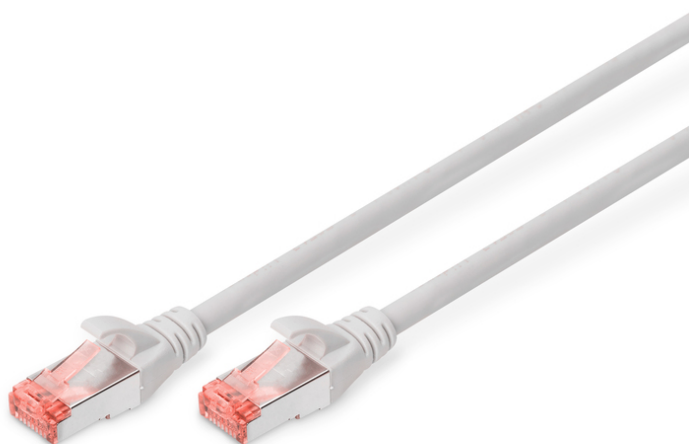

# DIGITUS CAT 6 S/FTP patch cord

DK-1644-030  
 EAN 4016032321842

### CAT 6 S-FTP patch cord, Cu, LSZH AWG 27/7, length 3 m, color grey

Os cabos de interconexões DIGITUS® da categoria 6, classe E são produzidos e testados segundo as normas ISO/IEC 11801 e DIN EN 50173 CAT 6. Garantem que a instalação dos cabos corresponda à especificação de canal ISO & EN e oferecem um excelente desempenho da cablagem CAT 6 DIGITUS®. A capacidade foi testada até 250 MHz, incluindo as características de capacidade, como, por exemplo, a paradiáfonia ("NEXT (PRÓXIMO)"). Os cabos de interconexões DIGITUS® foram especialmente desenvolvidos para responder a todas as necessidades em diferentes áreas de utilização num âmbito total. Cada cabo está equipado com uma manga de proteção contra torção moldada com tração reduzida. Além disso, a manga contém uma proteção de alavanca de engate, que impede que os cabos se ensarilhem, bem como que o conector saia da alavanca de engate. A cor vermelha dos conectores permite uma rápida identificação da categoria 6 dos mesmos.

**Melhor desempenho e melhor qualidade de ligação com a rede.**

- 2x Conectores RJ45 (8P8C)
- Coberturas com proteção contra dobras, redução de tensão e proteção contra alavanca de retenção
- Indicação de comprimento nas tampas
- Conductor interno: Cobre (Cu)
- Configuration: 1:1
- Connector 1: Modular RJ45 (8/8) plug
- Connector 2: Modular RJ45 (8/8) plug
- Packaging: DIGITUS Polybag
- Category: CAT 6
- Shielding: S-FTP, pairs in metal foil and braid shielding
- Length: 3 m
- Color: grey
- Jacket: LSOH
- Slim Version: no
- Structure: 4 x 2 AWG 27/7, twisted pair