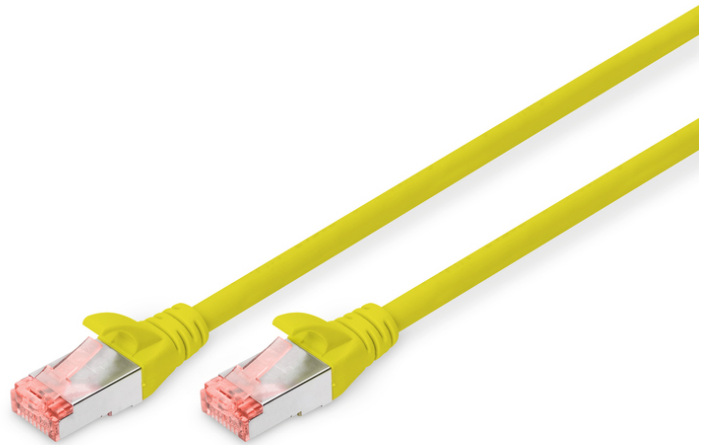

DIGITUS Cable de conexión CAT 6 S/FTP

DK-1644-020/Y
EAN 4016032321828

Cable de conexión S-FTP CAT 6, cobre, LSZH AWG 27/7, longitud 2 m, color amarillo

Los cables de conexión DIGITUS® categoría 6 clase E se fabrican y verifican conforme a las normas ISO/IEC 11801 y DIN EN 50173 CAT 6. Garantizan que la instalación de del cable cumple las especificaciones de la ISO & EN Channel y ofrecen un rendimiento sobresaliente en el cableado DIGITUS® CAT 6. Se ha verificado el rendimiento hasta 250 MHz, incluidas características como por ejemplo la paradifonía ("NEXT"). Los cables de conexión DIGITUS® han sido específicamente desarrollados para cumplir totalmente todos los requisitos en todos los sectores de utilización. Todos los cables están equipados con una envoltura de protección anti dobleces inyectada con descarga de presión. La envoltura dispone además de una protección de pestaña de retención que evita que se enganche el cable y que se rompa la pestaña de retención del conector. La categoría 6 se puede identificar fácilmente gracias al color rojo del conector.

Optimiza el rendimiento y la calidad de las conexiones de su red.

- 2 conectores RJ45 (8P8C)
- Cubierta con protección contra dobleces, sujetacables y protección contra tirones
- Marcas de longitud en la funda
- Conductor interior: Cobre (Cu)
- Conector 1: Conector macho modular RJ45 (8/8)
- Conector 2: Conector macho modular RJ45 (8/8)
- Configuración: 1:1
- Embalaje: Bolsa de polietileno DIGITUS
- Categoría: CAT 6
- Blindaje: S-FTP, pares blindados con lámina metálica y trenzado
- Longitud: 2 m
- Color: amarillo
- Envoltura: LSOH
- Estructura: 4 x 2 AWG 27/7, par trenzado
- Versión delgada: no