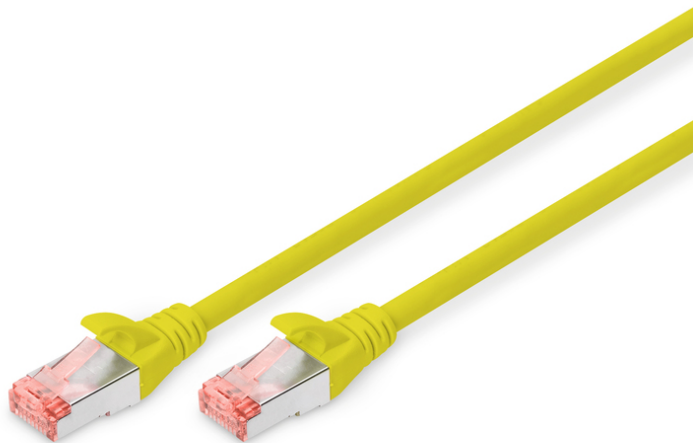

# DIGITUS CAT 6 S/FTP Patchkabel

DK-1644-020/Y  
EAN 4016032321828

## CAT 6 S-FTP Patchkabel, Cu, LSZH AWG 27/7, Länge 2 m, Farbe Gelb

Die DIGITUS® Kategorie 6 Klasse E Patchkabel werden hergestellt und getestet nach dem ISO/IEC 11801 und DIN EN 50173 CAT 6 Standard. Sie garantieren, dass die Kabelinstallation der ISO & EN Channel Spezifikation entspricht und bieten eine hervorragende Leistung in der DIGITUS® CAT 6 Verkabelung. Die Leistung wurde bis 250 MHz getestet, inklusive Leistungseigenschaften wie beispielsweise dem Nahnebensprechen („NEXT“). Die DIGITUS® Patchkabel wurden speziell entwickelt um allen Ansprüchen in den verschiedenen Anwendungsbereichen in vollem Umfang gerecht zu werden. Jedes Kabel ist mit einer angespritzten Knickschutztülle mit Zugentlastung ausgestattet. Außerdem besitzt die Tülle einen Rasthebelschutz, welcher das Verhaken der Kabel sowie das Abbrechen des Rasthebels vom Stecker verhindert. Eine einfache Identifizierung der Kategorie 6 wird durch die rote Einfärbung der Stecker ermöglicht.

## Zukunftsorientierte Standards und High-End Qualität für Ihr Netzwerk.

- 2x RJ45-Stecker (8P8C)
- Hauben mit Knickschutz, Zugentlastung und Rasthebelschutz
- Längenbezeichnung auf den Hauben
- Innenleiter: Kupfer (Cu)
- Anschluss 1: Modular RJ45 (8/8) Stecker
- Anschluss 2: Modular RJ45 (8/8) Stecker
- Belegung: 1:1
- Verpackung: DIGITUS Polybag
- Kategorie: CAT 6
- Schirmung: S-FTP, Paare in Metallfolie und Geflecht geschirmt
- Länge: 2 m
- Farbe: gelb
- Kabelaufbau: 4 x 2 AWG 27/7, Twisted Pair
- Mantel: LSOH
- Slim Version: nein