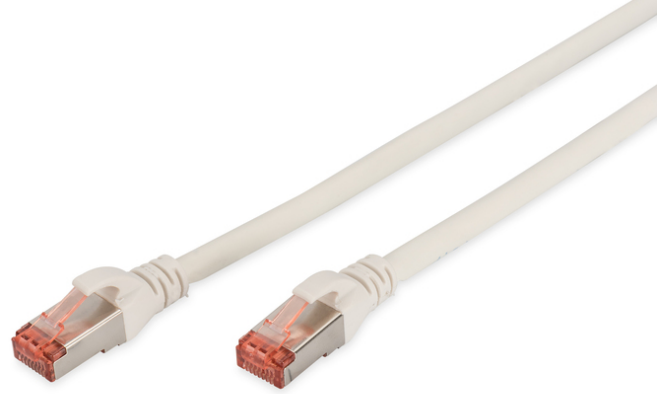

DIGITUS CAT 6 S/FTP ara bağlantı noktası

DK-1644-020/WH
EAN 4016032321804

CAT 6 S-FTP bağlantı kablosu, bakır, LSZH AWG 27/7, uzunluk 2 m, beyaz renk

DIGITUS® Kategori 6 Sınıf E ek kabloları, ISO/IEC 11801 ve DIN EN 50173 CAT 6 standardı uyarınca imal edilmekte ve test edilmektedir. Kablo tesisatının ISO & EN Channel spesifikasyonuna uygun olduğunu garanti etmektedir ve DIGITUS® CAT 6 kablolarında harika performans sunmaktadır. Performansı 250 MHz'e kadar test edilmiştir, örneğin yakında konuşma gibi performans özellikleri ("NEXT") dahil. DIGITUS® ek kabloları, çeşitli kullanım alanlarındaki tüm gereksinimleri tam anlamıyla karşılamak için özel olarak geliştirilmiştir. Her kabloda gerilim önleyicili, püskürtmeli kırılmaya karşı koruma kılıfı bulunmaktadır. Kılıfta ayrıca kabloların takılmasını ve yerleşme kolunun konektörden kopmasını önleyen bir yerleşme kolu koruması bulunmaktadır. Konektörün kırmızı rengi sayesinde Kategori 6'nın kolayca teşhisi mümkündür.

Ağınız için mükemmel performans ve bağlantı kalitesi.

- 2x RJ45 konektör (8P8C)
- Kırılmaya karşı korumalı, gerginlik azaltıcı ve tespit mandalı koruyuculu başlıklar
- Muhafaza üzerinde uzunluk tanımı
- İç iletken: Bakır (Cu)
- Konektör 1: Modüler RJ45 (8/8) fiş
- Konektör 2: Modüler RJ45 (8/8) fiş
- Paket: DIGITUS Polietilen Torba
- Yapılandırma: 1:1
- Kategori: CAT 6
- Koruma: S-FTP, metal folyo ve örgü korumalı çiftler
- Uzunluk: 2 m
- Renk: beyaz
- İnce Versiyon: no
- Kılıf: LSOH
- Yapı: 4 adet 2 AWG 27/7, bükümlü çift