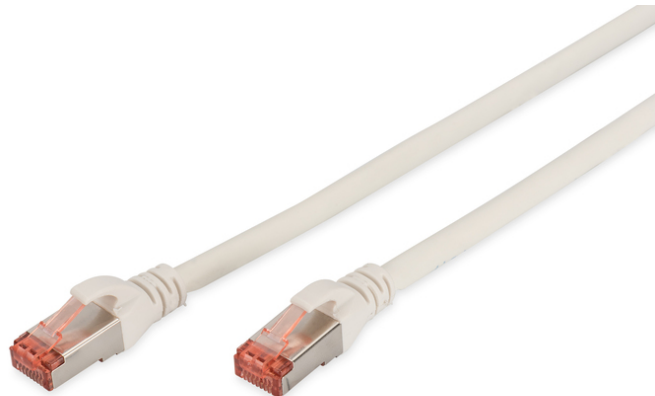

DIGITUS CAT 6 S/FTP verbindingskabel

DK-1644-020/WH
EAN 4016032321804

CAT 6 S-FTP patchkabel, koper, LSZH AWG 27/7, lengte 2 m, kleur wit

De DIGITUS® categorie 6 klasse E patchkabels worden geproduceerd volgens en getest naar ISO/IEC 11801 en DIN EN 50173 CAT 6 standaarden. Een kabelinstallatie die aan de ISO- & EN-channel-specificaties voldoet en een DIGITUS® CAT 6-bedrading die een uitstekende prestatie biedt worden gegarandeerd. De capaciteit werd tot 250 MHz getest, inclusief situaties zoals Near-End Crosstalk ("NEXT"). De DIGITUS® patchkabel is speciaal ontwikkeld om aan alle eisen in verschillende gebruikssituaties volledig te kunnen voldoen. Elke kabel is voorzien met aangescherpte kabelbeschermingstule met trekontlasting. Bovendien is de kabeltule voorzien met grendelbescherming, die voorkomt dat de kabel ergens blijft vastzitten en zorgt er tegelijkertijd voor dat de grendel niet afbreekt. Stekkers van categorie 6 zijn eenvoudig herkenbaar aan de rode kleur.

Zeer goede prestaties en uitstekende kwaliteit van de aansluitingen van uw netwerk.

- 2x RJ45-kabel (8P8C)
- Beschermkousen met knikbeschermingen, trekontlasting en grendelbescherming
- Lengte weergegeven op de koppelstukken
- Binnengeleider: Koper (Cu)
- Configuratie: 1:1
- Connector 1: Modulaire RJ45 (8/8) stekker
- Connector 2: Modulaire RJ45 (8/8) stekker
- Verpakking: DIGITUS polybag
- Categorie: CAT 6
- Afscherming: S-FTP, paren in metaalfolie- en vlechtscherming
- Lengte: 2 m
- Kleur: wit
- Mantel: LSOH
- Slanke versie: no
- Structuur: 4 x 2 AWG 27/7, getwist paar