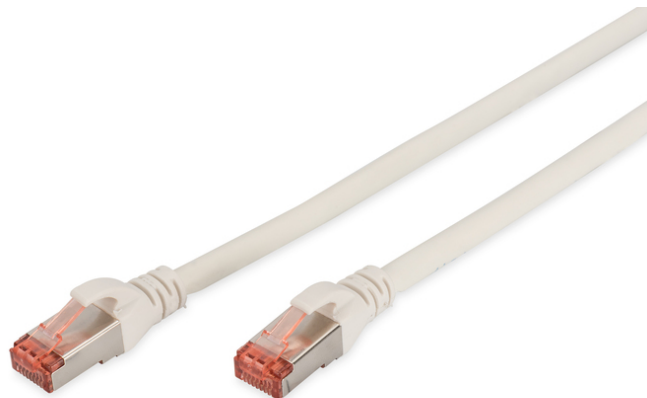

# DIGITUS CAT 6 S/FTP verbindingskabel

DK-1644-020/WH  
EAN 4016032321804

**CAT 6 S-FTP patchkabel, koper, LSZH AWG 27/7, lengte 2 m, kleur wit**

De DIGITUS® categorie 6 klasse E patchkabels worden geproduceerd volgens en getest naar ISO/IEC 11801 en DIN EN 50173 CAT 6 standaarden. Een kabelinstallatie die aan de ISO- & EN-channel-specificaties voldoet en een DIGITUS® CAT 6-bedrading die een uitstekende prestatie biedt worden gegarandeerd. De capaciteit werd tot 250 MHz getest, inclusief situaties zoals Near-End Crosstalk ("NEXT"). De DIGITUS® patchkabel is speciaal ontwikkeld om aan alle eisen in verschillende gebruikssituaties volledig te kunnen voldoen. Elke kabel is voorzien met aangescherpte kabelbeschermingstule met trekontlasting. Bovendien is de kabeltule voorzien met grendelbescherming, die voorkomt dat de kabel ergens blijft vastzitten en zorgt er tegelijkertijd voor dat de grendel niet afbreekt. Stekkers van categorie 6 zijn eenvoudig herkenbaar aan de rode kleur.

**Zeer goede prestaties en uitstekende kwaliteit van de aansluitingen van uw netwerk.**

- 2x RJ45-kabel (8P8C)
- Beschermkousen met knikbeschermingen, trekontlasting en grendelbescherming
- Lengte weergegeven op de koppelstukken
- Binnengeleider: Koper (Cu)
- Configuratie: 1:1
- Connector 1: Modulaire RJ45 (8/8) stekker
- Connector 2: Modulaire RJ45 (8/8) stekker
- Verpakking: DIGITUS polybag
- Categorie: CAT 6
- Afscherming: S-FTP, paren in metaalfolie- en vlechtafscherming
- Lengte: 2 m
- Kleur: wit
- Mantel: LSOH
- Slanke versie: no
- Structuur: 4 x 2 AWG 27/7, getwist paar