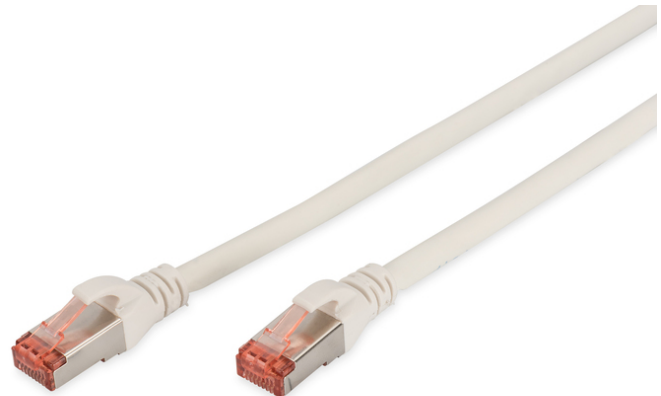

DIGITUS Câble de liaison CAT 6 S/FTP

DK-1644-020/WH
EAN 4016032321804

Câble patch CAT 6 S-FTP, Cu, LSZH AWG 27/7, longueur 2 m, couleur blanche

Les câbles à paires, classe E, catégorie 6 DIGITUS® sont fabriqués et testés conformément à la norme CAT 6 ISO/IEC 11801 et DIN EN 50173 Standard. Ils permettent de garantir que l'installation de câbles est conforme à la spécification de canal ISO et EN, et offrent une performance excellente au câblage CAT 6 DIGITUS®. La performance a été testée jusqu'à 250 MHz, y compris les caractéristiques de performance à l'instar de la paradiaphonie (« NEXT »). Les câbles à paires DIGITUS® ont été spécialement conçus pour répondre aux besoins dans les différents domaines d'application de manière intégrale. Chaque câble est doté d'un manchon de protection anti-pli injecté avec décharge de traction. Par ailleurs, le manchon de protection dispose d'un levier à cran qui empêche l'enchevêtrement de câbles et protège en même temps le décrochage du levier à cran du connecteur. La coloration rouge des connecteurs permet une identification simple de la catégorie 6.

Un débit et une qualité de connexion excellents pour votre réseau.

- Connecteur 2x RJ45 (8P8C)
- Protecteurs de contact avec protection anti-courbure, dispositif de décharge de traction et protection de levier à cran
- Longueur sur l'embout
- Conducteur intérieur : Cuivre (Cu)
- Configuration: 1:1
- Connecteur 1: Connecteur modulaire RJ45 (8/8)
- Connecteur 2: Connecteur modulaire RJ45 (8/8)
- Emballage: DIGITUS Polybag (sac en plastique)
- Catégorie: Cat. 6
- Blindage: S-FTP, blindage par feuillard et par tresse
- Longueur: 2 m
- Couleur: blanc
- Gaine: LSOH
- Structure: 4x 2 AWG 27/7, paires torsadées
- Version Slim: Non