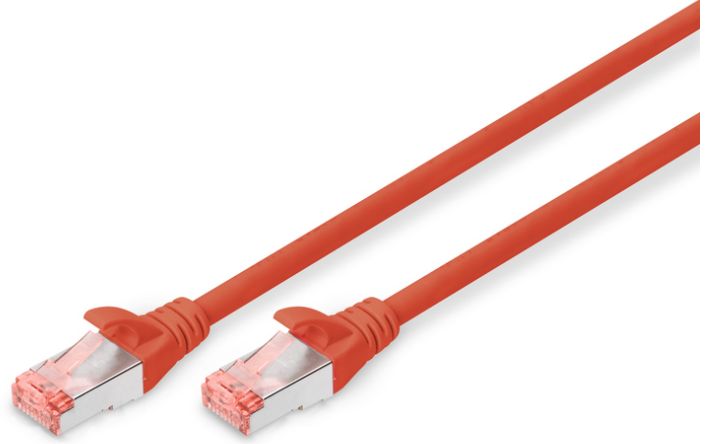

DIGITUS CAT 6 S/FTP ara bağlantı noktası

DK-1644-020/R
EAN 4016032321781

CAT 6 S-FTP bağlantı kablosu, bakır, LSZH AWG 27/7, uzunluk 2 m, kırmızı renk

DIGITUS® Kategori 6 Sınıf E ek kabloları, ISO/IEC 11801 ve DIN EN 50173 CAT 6 standardı uyarınca imal edilmekte ve test edilmektedir. Kablo tesisatının ISO & EN Channel spesifikasyonuna uygun olduğunu garanti etmektedir ve DIGITUS® CAT 6 kablolarında harika performans sunmaktadır. Performansı 250 MHz'e kadar test edilmiştir, örneğin yakında konuşma gibi performans özellikleri ("NEXT") dahil. DIGITUS® ek kabloları, çeşitli kullanım alanlarındaki tüm gereksinimleri tam anlamıyla karşılamak için özel olarak geliştirilmiştir. Her kabloda gerilim önleyicili, püskürtmeli kırılmaya karşı koruma kılıfı bulunmaktadır. Kılıfta ayrıca kabloların takılmasını ve yerleşme kolunun konektörden kopmasını önleyen bir yerleşme kolu koruması bulunmaktadır. Konektörün kırmızı rengi sayesinde Kategori 6'nın kolayca teşhisi mümkündür.

Ağınız için mükemmel performans ve bağlantı kalitesi.

- 2x RJ45 konektör (8P8C)
- Kırılmaya karşı korumalı, gerginlik azaltıcı ve tespit mandalı koruyuculu başlıklar
- Muhafaza üzerinde uzunluk tanımı
- İç iletken: Bakır (Cu)
- Konektör 1: Modüler RJ45 (8/8) fiş
- Konektör 2: Modüler RJ45 (8/8) fiş
- Paket: DIGITUS Polietilen Torba
- Yapılandırma: 1:1
- Kategori: CAT 6
- Koruma: S-FTP, metal folyo ve örgü korumalı çiftler
- Uzunluk: 2 m
- Renk: kırmızı
- İnce Versiyon: no
- Kılıf: LSOH
- Yapı: 4 adet 2 AWG 27/7, bükümlü çift
- Flat Version: no