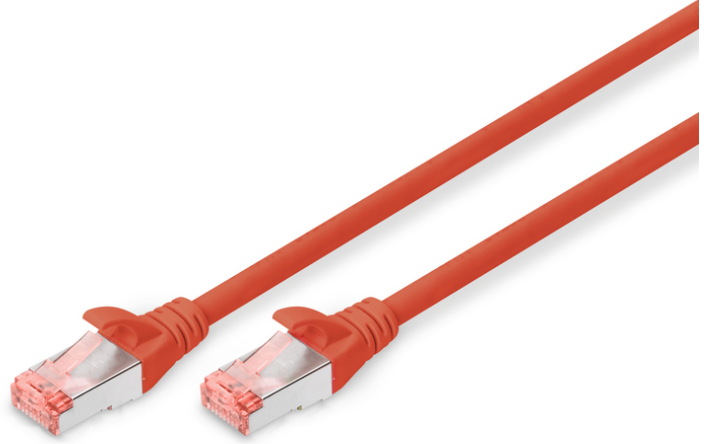

# DIGITUS CAT 6 S/FTP ara bağlantı noktası

DK-1644-020/R  
EAN 4016032321781

## CAT 6 S-FTP bağlantı kablosu, bakır, LSZH AWG 27/7, uzunluk 2 m, kırmızı renk

DIGITUS® Kategori 6 Sınıf E ek kabloları, ISO/IEC 11801 ve DIN EN 50173 CAT 6 standardı uyarınca imal edilmekte ve test edilmektedir. Kablo tesisatının ISO & EN Channel spesifikasyonuna uygun olduğunu garanti etmektedir ve DIGITUS® CAT 6 kablolarında harika performans sunmaktadır. Performansı 250 MHz'e kadar test edilmiştir, örneğin yakında konuşma gibi performans özellikleri ("NEXT") dahil. DIGITUS® ek kabloları, çeşitli kullanım alanlarındaki tüm gereksinimleri tam anlamıyla karşılamak için özel olarak geliştirilmiştir. Her kabloda gerilim önleyicili, püskürtmeli kırılmaya karşı koruma kılıfı bulunmaktadır. Kılıfta ayrıca kabloların takılmasını ve yerleşme kolunun konektörden kopmasını önleyen bir yerleşme kolu koruması bulunmaktadır. Konektörün kırmızı rengi sayesinde Kategori 6'nın kolayca teşhisi mümkündür.

**Ağınız için mükemmel performans ve bağlantı kalitesi.**

- 2x RJ45 konektör (8P8C)
- Kırılmaya karşı korumalı, gerginlik azaltıcı ve tespit mandalı koruyuculu başlıklar
- Muhafaza üzerinde uzunluk tanımı
- İç iletken: Bakır (Cu)
- Konektör 1: Modüler RJ45 (8/8) fiş
- Konektör 2: Modüler RJ45 (8/8) fiş
- Paket: DIGITUS Polietilen Torba
- Yapılandırma: 1:1
- Kategori: CAT 6
- Koruma: S-FTP, metal folyo ve örgü korumalı çiftler
- Uzunluk: 2 m
- Renk: kırmızı
- İnce Versiyon: no
- Kılıf: LSOH
- Yapı: 4 adet 2 AWG 27/7, bükümlü çift