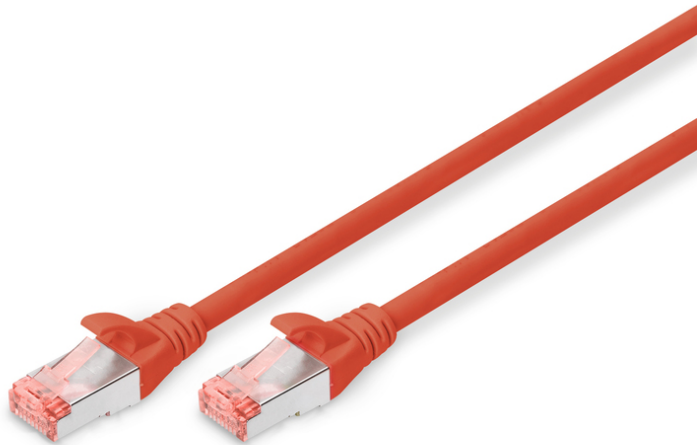

# DIGITUS CAT 6 S/FTP Patchkabel

**DK-1644-020/R**  
**EAN 4016032321781**

### CAT 6 S-FTP Patchkabel, Cu, LSZH AWG 27/7, Länge 2 m, Farbe Rot

Die DIGITUS® Kategorie 6 Klasse E Patchkabel werden hergestellt und getestet nach dem ISO/IEC 11801 und DIN EN 50173 CAT 6 Standard. Sie garantieren, dass die Kabelinstallation der ISO & EN Channel Spezifikation entspricht und bieten eine hervorragende Leistung in der DIGITUS® CAT 6 Verkabelung. Die Leistung wurde bis 250 MHz getestet, inklusive Leistungseigenschaften wie beispielsweise dem Nahbereichsprechen („NEXT“). Die DIGITUS® Patchkabel wurden speziell entwickelt um allen Ansprüchen in den verschiedenen Anwendungsbereichen in vollem Umfang gerecht zu werden. Jedes Kabel ist mit einer angespritzten Knickschutztülle mit Zugentlastung ausgestattet. Außerdem besitzt die Tülle einen Rasthebelschutz, welcher das Verhaken der Kabel sowie das Abbrechen des Rasthebels vom Stecker verhindert. Eine einfache Identifizierung der Kategorie 6 wird durch die rote Einfärbung der Stecker ermöglicht.

### Zukunftsorientierte Standards und High-End Qualität für Ihr Netzwerk.

- 2x RJ45-Stecker (8P8C)
- Hauben mit Knickschutz, Zugentlastung und Rasthebelschutz
- Längenbezeichnung auf den Hauben
- Innenleiter: Kupfer (Cu)
- Anschluss 1: Modular RJ45 (8/8) Stecker
- Anschluss 2: Modular RJ45 (8/8) Stecker
- Belegung: 1:1
- Verpackung: DIGITUS Polybag
- Kategorie: CAT 6
- Schirmung: S-FTP, Paare in Metallfolie und Geflecht geschirmt
- Länge: 2 m
- Farbe: rot
- Kabelaufbau: 4 x 2 AWG 27/7, Twisted Pair
- Mantel: LSOH
- Slim Version: nein