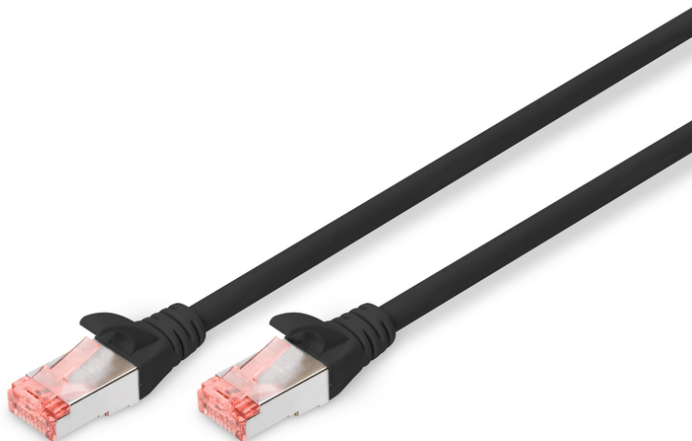

DIGITUS CAT 6 S/FTP Patchkabel

DK-1644-020/BL
EAN 4016032321743

CAT 6 S-FTP Patchkabel, Cu, LSZH AWG 27/7, Länge 2 m, Farbe Schwarz

Die DIGITUS® Kategorie 6 Klasse E Patchkabel werden hergestellt und getestet nach dem ISO/IEC 11801 und DIN EN 50173 CAT 6 Standard. Sie garantieren, dass die Kabelinstallation der ISO & EN Channel Spezifikation entspricht und bieten eine hervorragende Leistung in der DIGITUS® CAT 6 Verkabelung. Die Leistung wurde bis 250 MHz getestet, inklusive Leistungseigenschaften wie beispielsweise dem Nahbereichsprechen („NEXT“). Die DIGITUS® Patchkabel wurden speziell entwickelt um allen Ansprüchen in den verschiedenen Anwendungsbereichen in vollem Umfang gerecht zu werden. Jedes Kabel ist mit einer angespritzten Knickschutzülle mit Zugentlastung ausgestattet. Außerdem besitzt die Tülle einen Rasthebelschutz, welcher das Verhaken der Kabel sowie das Abbrechen des Rasthebels vom Stecker verhindert. Eine einfache Identifizierung der Kategorie 6 wird durch die rote Einfärbung der Stecker ermöglicht.

Zukunftsorientierte Standards und High-End Qualität für Ihr Netzwerk.

- 2x RJ45-Stecker (8P8C)
- Hauben mit Knickschutz, Zugentlastung und Rasthebelschutz
- Längenbezeichnung auf den Hauben
- Innenleiter: Kupfer (Cu)
- Anschluss 1: Modular RJ45 (8/8) Stecker
- Anschluss 2: Modular RJ45 (8/8) Stecker
- Belegung: 1:1
- Verpackung: DIGITUS Polybag
- Kategorie: CAT 6
- Schirmung: S-FTP, Paare in Metallfolie und Geflecht geschirmt
- Länge: 2 m
- Farbe: schwarz
- Kabelaufbau: 4 x 2 AWG 27/7, Twisted Pair
- Mantel: LSOH
- Slim Version: nein