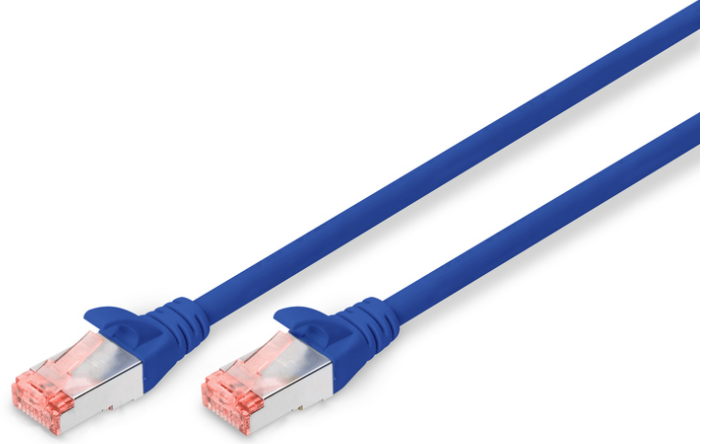

DIGITUS CAT 6 S/FTP ara bağlantı noktası

DK-1644-020/B
EAN 4016032321729

CAT 6 S-FTP bağlantı kablosu, bakır, LSZH AWG 27/7, uzunluk 2 m, mavi renk

DIGITUS® Kategori 6 Sınıf E ek kabloları, ISO/IEC 11801 ve DIN EN 50173 CAT 6 standardı uyarınca imal edilmekte ve test edilmektedir. Kablo tesisatının ISO & EN Channel spesifikasyonuna uygun olduğunu garanti etmektedir ve DIGITUS® CAT 6 kablolarında harika performans sunmaktadır. Performansı 250 MHz'e kadar test edilmiştir, örneğin yakında konuşma gibi performans özellikleri ("NEXT") dahil. DIGITUS® ek kabloları, çeşitli kullanım alanlarındaki tüm gereksinimleri tam anlamıyla karşılamak için özel olarak geliştirilmiştir. Her kabloda gerilim önleyicili, püskürtmeli kırılmaya karşı koruma kılıfı bulunmaktadır. Kılıfta ayrıca kabloların takılmasını ve yerleşme kolunun konektörden kopmasını önleyen bir yerleşme kolu koruması bulunmaktadır. Konektörün kırmızı rengi sayesinde Kategori 6'nın kolayca teşhisi mümkündür.

Aığınız için mükemmel performans ve bağlantı kalitesi.

- 2x RJ45 konektör (8P8C)
- Kırılmaya karşı korumalı, gerginlik azaltıcı ve tespit mandalı koruyuculu başlıklar
- Muhafaza üzerinde uzunluk tanımı
- İç iletken: Bakır (Cu)
- Konektör 1: Modüler RJ45 (8/8) fiş
- Konektör 2: Modüler RJ45 (8/8) fiş
- Paket: DIGITUS Polietilen Torba
- Yapılandırma: 1:1
- Kategori: CAT 6
- Koruma: S-FTP, metal folyo ve örgü korumalı çiftler
- Uzunluk: 2 m
- Renk: mavi
- İnce Versiyon: no
- Kılıf: LSOH
- Yapı: 4 adet 2 AWG 27/7, bükümlü çift