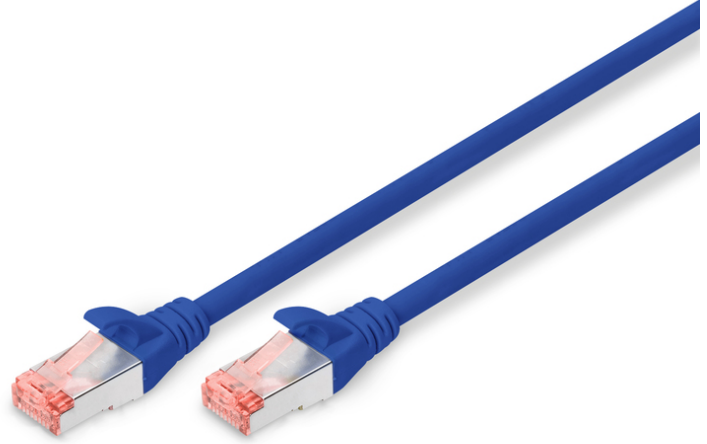

DIGITUS CAT 6 S/FTP ara bağlantı noktası

DK-1644-020/B
EAN 4016032321729

CAT 6 S-FTP bağlantı kablosu, bakır, LSZH AWG 27/7, uzunluk 2 m, mavi renk

DIGITUS® Kategori 6 Sınıf E ek kabloları, ISO/IEC 11801 ve DIN EN 50173 CAT 6 standardı uyarınca imal edilmekte ve test edilmektedir. Kablo tesisatının ISO & EN Channel spesifikasyonuna uygun olduğunu garanti etmektedir ve DIGITUS® CAT 6 kablolarında harika performans sunmaktadır. Performansı 250 MHz'e kadar test edilmiştir, örneğin yakında konuşma gibi performans özellikleri ("NEXT") dahil. DIGITUS® ek kabloları, çeşitli kullanım alanlarındaki tüm gereksinimleri tam anlamıyla karşılamak için özel olarak geliştirilmiştir. Her kabloda gerilim önleyicili, püskürtmeli kırılmaya karşı koruma kılıfı bulunmaktadır. Kılıfta ayrıca kabloların takılmasını ve yerleşme kolunun konektörden kopmasını önleyen bir yerleşme kolu koruması bulunmaktadır. Konektörün kırmızı rengi sayesinde Kategori 6'nın kolayca teşhisi mümkündür.

Ağınız için mükemmel performans ve bağlantı kalitesi.

- 2x RJ45 konektör (8P8C)
- Kırılmaya karşı korumalı, gerginlik azaltıcı ve tespit mandalı koruyuculu başlıklar
- Muhafaza üzerinde uzunluk tanımı
- İç iletken: Bakır (Cu)
- Konektör 1: Modüler RJ45 (8/8) fiş
- Konektör 2: Modüler RJ45 (8/8) fiş
- Paket: DIGITUS Polietilen Torba
- Yapılandırma: 1:1
- Kategori: CAT 6
- Koruma: S-FTP, metal folyo ve örgü korumalı çiftler
- Uzunluk: 2 m
- Renk: mavi
- İnce Versiyon: no
- Kılıf: LSOH
- Yapı: 4 adet 2 AWG 27/7, bükümlü çift
- Flat Version: no