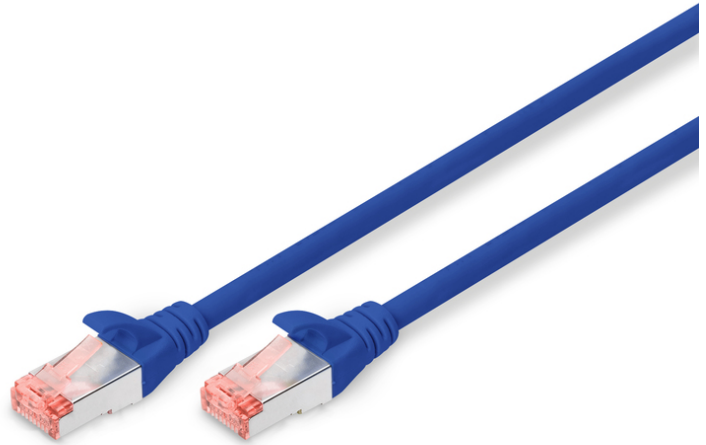

DIGITUS CAT 6 S/FTP verbindingskabel

DK-1644-020/B
EAN 4016032321729

CAT 6 S-FTP patchkabel, koper, LSZH AWG 27/7, lengte 2 m, kleur blauw

De nieuwe serie DIGITUS Patchkabel verschijnt met een herziene connector op de markt. De knikbescherming met grendelbescherming voorkomt dat de kabel klem komt te zitten en beschermt tevens de grendel tegen afbreken. De connectors zijn per categorie in kleur onderverdeeld: een blauwe connector voor CAT5e, een rode connector voor CAT6 en een gele connector voor CAT6A. Wij bieden ook een verscheidenheid van verschillende lengtes en kleuren om aan alle eisen te kunnen voldoen.

Zeer goede prestaties en uitstekende kwaliteit van de aansluitingen van uw netwerk.

- 2x RJ45-kabel (8P8C)

- Beschermkousen met knikbeschermingen, trekontlasting en grendelbescherming
- Lengte weergegeven op de koppelstukken
- Binnengeleider: Koper (Cu)
- Configuratie: 1:1
- Connector 1: Modulaire RJ45 (8/8) stekker
- Connector 2: Modulaire RJ45 (8/8) stekker
- Verpakking: DIGITUS polybag
- Categorie: CAT 6
- Afscherming: S-FTP, paren in metaalfolie- en vlechtscherming
- Lengte: 2 m
- Kleur: blauw
- Mantel: LSOH
- Slanke versie: no
- Structuur: 4 x 2 AWG 27/7, getwist paar