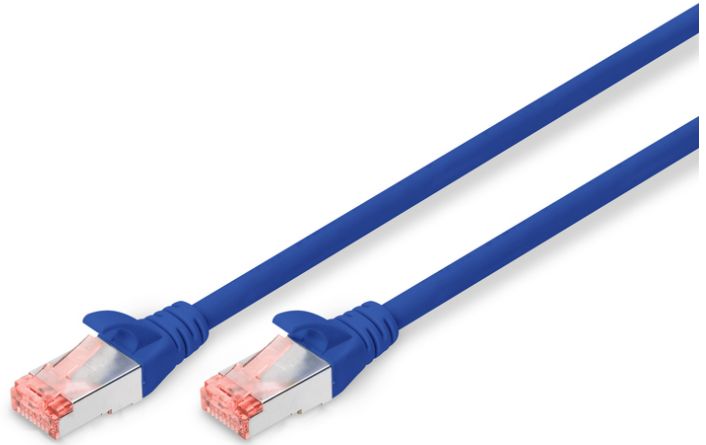

# DIGITUS Cavo patch CAT 6 S/FTP

**DK-1644-020/B**  
**EAN 4016032321729**

**Cavo patch CAT 6 S-FTP, rame, LSZH AWG 27/7, lunghezza 2 m, colore blu**

La nuova serie di cavi patch di DIGITUS arriva sul mercato con una spina rivisitata. La guaina anti piega con il blocco di protezione della leva impedisce al cavo di restare impigliato e, allo stesso tempo, protegge la leva di bloccaggio prima che si rompi. Le spine possono essere di un colore diverso secondo la categoria: un connettore blu per CAT5e, un connettore rosso per CAT6 e un connettore giallo per CAT6A. Inoltre offriamo una varietà di lunghezze e di colori diversi per poter soddisfare tutte le esigenze.

**Le migliori prestazioni e qualità della connessione per la vostra rete.**

- 2x presa RJ45 (8P8C)
- Cappuccio con protezione anti piega, scarico della trazione e protezione del fermo

- Lunghezza minima di avvio
- Conduttore interno: Rame (Cu)
- Configurazione: 1:1
- Connettore 1: Spina modulare RJ45 (8/8)
- Connettore 2: Spina modulare RJ45 (8/8)
- Imballaggio: Busta in plastica DIGITUS
- Categoria: CAT 6
- Schermatura: S-FTP, coppie con schermatura a foglio metallico e treccia
- Lunghezza: 2 m
- Colore: blu
- Guaina: LSOH
- Struttura: 4 x 2 AWG 27/7, doppiino
- Versione stretta: no