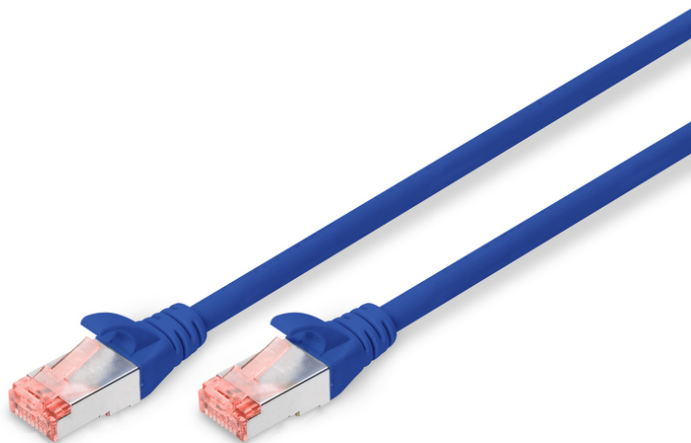

# DIGITUS Cable de conexión CAT 6 S/FTP

DK-1644-020/B  
EAN 4016032321729

### Cable de conexión S-FTP CAT 6, cobre, LSZH AWG 27/7, longitud 2 m, color azul

La nueva serie de cable de conexión DIGITUS sale al mercado con un enchufe revisado. Los manguitos antidobles con protección contra tirones evitan que el cable se enganche y al mismo tiempo protegen la palanca de bloqueo frente a roturas. Los conectores pueden ser de un color diferente dependiendo de la categoría: un conector azul para CAT5e, un conector rojo para CAT6 y un conector amarillo para CAT6A. También ofrecemos una variedad de longitudes y colores para cumplir con todas las exigencias.

### Optimiza el rendimiento y la calidad de las conexiones de su red.

- 2 conectores RJ45 (8P8C)
- Cubierta con protección contra dobleces, sujetacables y protección contra tirones

- Marcas de longitud en la funda
- Conductor interior: Cobre (Cu)
- Conector 1: Conector macho modular RJ45 (8/8)
- Conector 2: Conector macho modular RJ45 (8/8)
- Configuración: 1:1
- Embalaje: Bolsa de polietileno DIGITUS
- Categoría: CAT 6
- Blindaje: S-FTP, pares blindados con lámina metálica y trenzado
- Longitud: 2 m
- Color: azul
- Envoltura: LSOH
- Estructura: 4 x 2 AWG 27/7, par trenzado
- Versión delgada: no