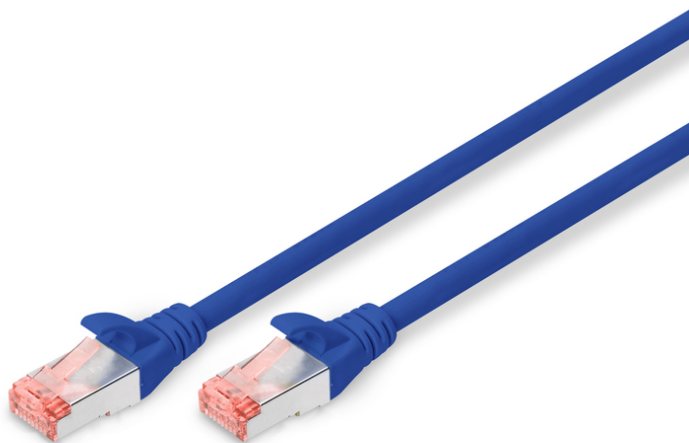

# DIGITUS CAT 6 S/FTP Patchkabel

DK-1644-020/B  
EAN 4016032321729

## CAT 6 S-FTP Patchkabel, Cu, LSZH AWG 27/7, Länge 2 m, Farbe Blau

Die neue DIGITUS Patchkabel-Serie kommt mit einem überarbeiteten Stecker auf den Markt. Die Knickschutztülle mit Rasthebelschutz verhindert das Verhaken der Kabel und schützt zugleich den Rasthebel vor dem Abbrechen. Die Stecker lassen sich je nach Kategorie farblich unterscheiden: ein blauer Stecker für CAT5e, ein roter Stecker für CAT6 und ein gelber Stecker für CAT6A. Desweiteren bieten wir eine Vielzahl an verschiedenen Längen und Farben um allen Ansprüchen gerecht zu werden.

### Zukunftsorientierte Standards und High-End Qualität für Ihr Netzwerk.

- 2x RJ45-Stecker (8P8C)
- Hauben mit Knickschutz, Zugentlastung und Rasthebelschutz

- Längenbezeichnung auf den Hauben
- Innenleiter: Kupfer (Cu)
- Anschluss 1: Modular RJ45 (8/8) Stecker
- Anschluss 2: Modular RJ45 (8/8) Stecker
- Belegung: 1:1
- Verpackung: DIGITUS Polybag
- Kategorie: CAT 6
- Schirmung: S-FTP, Paare in Metallfolie und Geflecht geschirmt
- Länge: 2 m
- Farbe: blau
- Kabelaufbau: 4 x 2 AWG 27/7, Twisted Pair
- Mantel: LSOH
- Slim Version: nein