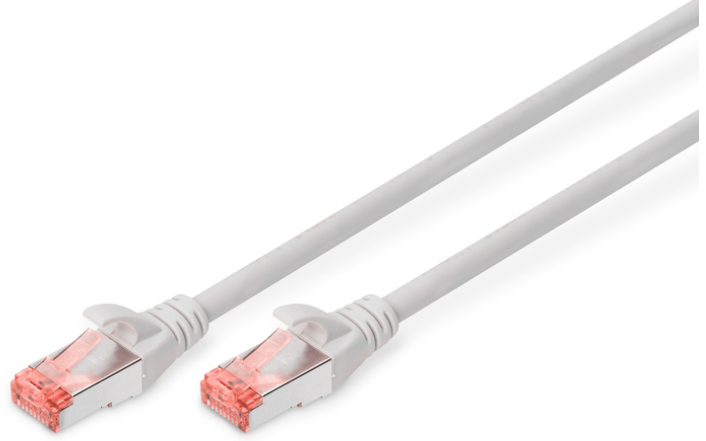

DIGITUS CAT 6 S/FTP ara bağlantı noktası

DK-1644-020
EAN 4016032321712

CAT 6 S-FTP bağlantı kablosu, bakır, LSZH AWG 27/7, uzunluk 2 m, gri renk

DIGITUS® Kategori 6 Sınıf E ek kabloları, ISO/IEC 11801 ve DIN EN 50173 CAT 6 standardı uyarınca imal edilmekte ve test edilmektedir. Kablo tesisatının ISO & EN Channel spesifikasyonuna uygun olduğunu garanti etmektedir ve DIGITUS® CAT 6 kablolarında harika performans sunmaktadır. Performansı 250 MHz'e kadar test edilmiştir, örneğin yakında konuşma gibi performans özellikleri ("NEXT") dahil. DIGITUS® ek kabloları, çeşitli kullanım alanlarındaki tüm gereksinimleri tam anlamıyla karşılamak için özel olarak geliştirilmiştir. Her kabloda gerilim önleyicili, püskürtmeli kırılmaya karşı koruma kılıfı bulunmaktadır. Kılıfta ayrıca kabloların takılmasını ve yerleşme kolunun konektörden kopmasını önleyen bir yerleşme kolu koruması bulunmaktadır. Konektörün kırmızı rengi sayesinde Kategori 6'nın kolayca teşhisi mümkündür.

Ağınız için mükemmel performans ve bağlantı kalitesi.

- 2x RJ45 konektör (8P8C)
- Kırılmaya karşı korumalı, gerginlik azaltıcı ve tespit mandalı koruyuculu başlıklar
- Muhafaza üzerinde uzunluk tanımı
- İç iletken: Bakır (Cu)
- Konektör 1: Modüler RJ45 (8/8) fiş
- Konektör 2: Modüler RJ45 (8/8) fiş
- Paket: DIGITUS Polietilen Torba
- Yapılandırma: 1:1
- Kategori: CAT 6
- Koruma: S-FTP, metal folyo ve örgü korumalı çiftler
- Uzunluk: 2 m
- Renk: gri
- İnce Versiyon: no
- Kılıf: LSOH
- Yapı: 4 adet 2 AWG 27/7, bükümlü çift