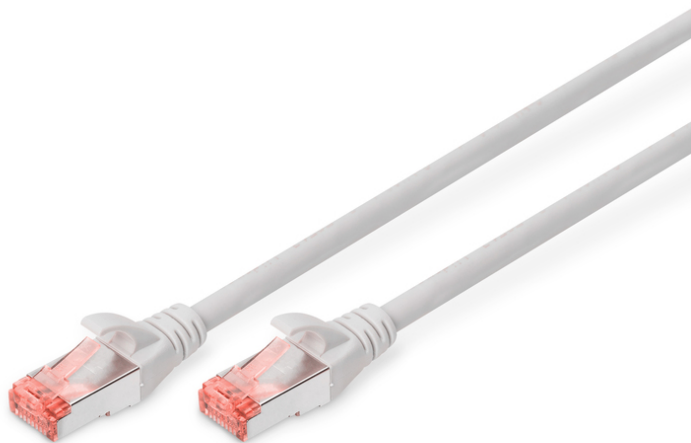

DIGITUS Cable de conexión CAT 6 S/FTP

DK-1644-020
EAN 4016032321712

Cable de conexión S-FTP CAT 6, cobre, LSZH AWG 27/7, longitud 2 m, color gris

Los cables de conexión DIGITUS® categoría 6 clase E se fabrican y verifican conforme a las normas ISO/IEC 11801 y DIN EN 50173 CAT 6. Garantizan que la instalación de del cable cumple las especificaciones de la ISO & EN Channel y ofrecen un rendimiento sobresaliente en el cableado DIGITUS® CAT 6. Se ha verificado el rendimiento hasta 250 MHz, incluidas características como por ejemplo la paradifonía ("NEXT"). Los cables de conexión DIGITUS® han sido específicamente desarrollados para cumplir totalmente todos los requisitos en todos los sectores de utilización. Todos los cables están equipados con una envoltura de protección anti dobleces inyectada con descarga de presión. La envoltura dispone además de una protección de pestaña de retención que evita que se enganche el cable y que se rompa la pestaña de retención del conector. La categoría 6 se puede identificar fácilmente gracias al color rojo del conector.

Optimiza el rendimiento y la calidad de las conexiones de su red.

- 2 conectores RJ45 (8P8C)
- Cubierta con protección contra dobleces, sujetacables y protección contra tirones
- Marcas de longitud en la funda
- Conductor interior: Cobre (Cu)
- Conector 1: Conector macho modular RJ45 (8/8)
- Conector 2: Conector macho modular RJ45 (8/8)
- Configuración: 1:1
- Embalaje: Bolsa de polietileno DIGITUS
- Categoría: CAT 6
- Blindaje: S-FTP, pares blindados con lámina metálica y trenzado
- Longitud: 2 m
- Color: gris
- Envoltura: LSOH
- Estructura: 4 x 2 AWG 27/7, par trenzado
- Versión delgada: no