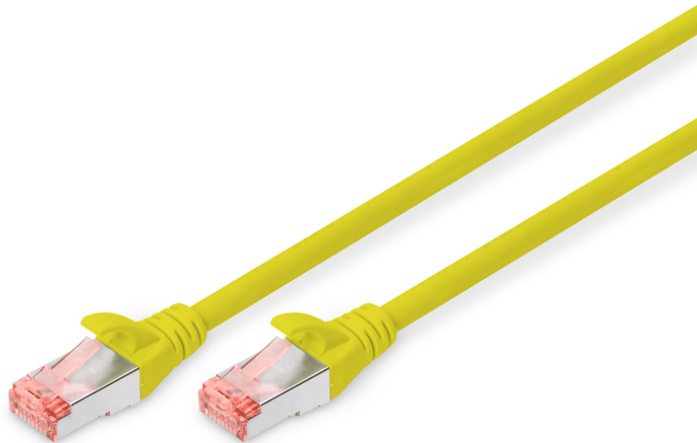

# DIGITUS CAT 6 S/FTP verbindingskabel

DK-1644-010/Y  
EAN 4016032321699

**CAT 6 S-FTP patchkabel, koper, LSZH AWG 27/7, lengte 1 m, kleur geel**

De DIGITUS® categorie 6 klasse E patchkabels worden geproduceerd volgens en getest naar ISO/IEC 11801 en DIN EN 50173 CAT 6 standaarden. Een kabelinstallatie die aan de ISO- & EN-channel-specificaties voldoet en een DIGITUS® CAT 6-bedrading die een uitstekende prestatie biedt worden gegarandeerd. De capaciteit werd tot 250 MHz getest, inclusief situaties zoals Near-End Crosstalk ("NEXT"). De DIGITUS® patchkabel is speciaal ontwikkeld om aan alle eisen in verschillende gebruikssituaties volledig te kunnen voldoen. Elke kabel is voorzien met aangescherpte kabelbeschermingstule met trekontlasting. Bovendien is de kabeltule voorzien met grendelbescherming, die voorkomt dat de kabel ergens blijft vastzitten en zorgt er tegelijkertijd voor dat de grendel niet afbreekt. Stekkers van categorie 6 zijn eenvoudig herkenbaar aan de rode kleur.

**Zeer goede prestaties en uitstekende kwaliteit van de aansluitingen van uw netwerk.**

- 2x RJ45-kabel (8P8C)
- Beschermkousen met knikbeschermingen, trekontlasting en grendelbescherming
- Lengte weergegeven op de koppelstukken
- Binnengeleider: Koper (Cu)
- Configuratie: 1:1
- Connector 1: Modulaire RJ45 (8/8) stekker
- Connector 2: Modulaire RJ45 (8/8) stekker
- Verpakking: DIGITUS polybag
- Categorie: CAT 6
- Afscherming: S-FTP, paren in metaalfolie- en vlechtafscherming
- Lengte: 1 m
- Kleur: geel
- Mantel: LSOH
- Slanke versie: no
- Structuur: 4 x 2 AWG 27/7, getwist paar