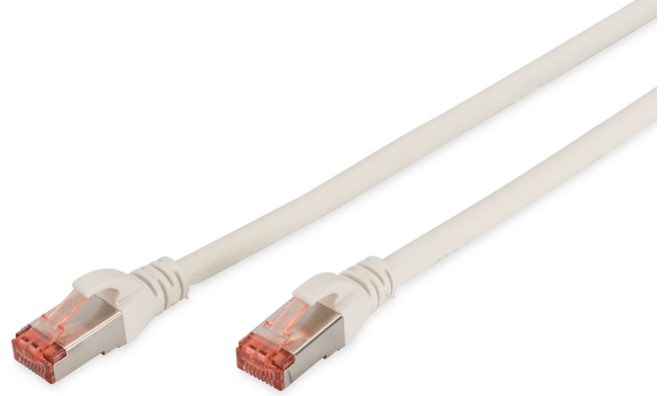

# DIGITUS CAT 6 S/FTP ara bağlantı noktası

DK-1644-010/WH  
EAN 4016032321675

## CAT 6 S-FTP bağlantı kablosu, bakır, LSZH AWG 27/7, uzunluk 1 m, beyaz renk

DIGITUS® Kategori 6 Sınıf E ek kabloları, ISO/IEC 11801 ve DIN EN 50173 CAT 6 standardı uyarınca imal edilmekte ve test edilmektedir. Kablo tesisatının ISO & EN Channel spesifikasyonuna uygun olduğunu garanti etmektedir ve DIGITUS® CAT 6 kablolarında harika performans sunmaktadır. Performansı 250 MHz'e kadar test edilmiştir, örneğin yakında konuşma gibi performans özellikleri ("NEXT") dahil. DIGITUS® ek kabloları, çeşitli kullanım alanlarındaki tüm gereksinimleri tam anlamıyla karşılamak için özel olarak geliştirilmiştir. Her kabloda gerilim önleyicili, püskürtmeli kırılmaya karşı koruma kılıfı bulunmaktadır. Kılıfta ayrıca kabloların takılmasını ve yerleşme kolunun konektörden kopmasını önleyen bir yerleşme kolu koruması bulunmaktadır. Konektörün kırmızı rengi sayesinde Kategori 6'nın kolayca teşhisi mümkündür.

## Ağınız için mükemmel performans ve bağlantı kalitesi.

- 2x RJ45 konektör (8P8C)
- Kırılmaya karşı korumalı, gerginlik azaltıcı ve tespit mandalı koruyuculu başlıklar
- Muhafaza üzerinde uzunluk tanımı
- İç iletken: Bakır (Cu)
- Konektör 1: Modüler RJ45 (8/8) fiş
- Konektör 2: Modüler RJ45 (8/8) fiş
- Paket: DIGITUS Polietilen Torba
- Yapılandırma: 1:1
- Kategori: CAT 6
- Koruma: S-FTP, metal folyo ve örgü korumalı çiftler
- Uzunluk: 1 m
- Renk: beyaz
- İnce Versiyon: no
- Kılıf: LSOH
- Yapı: 4 adet 2 AWG 27/7, bükümlü çift