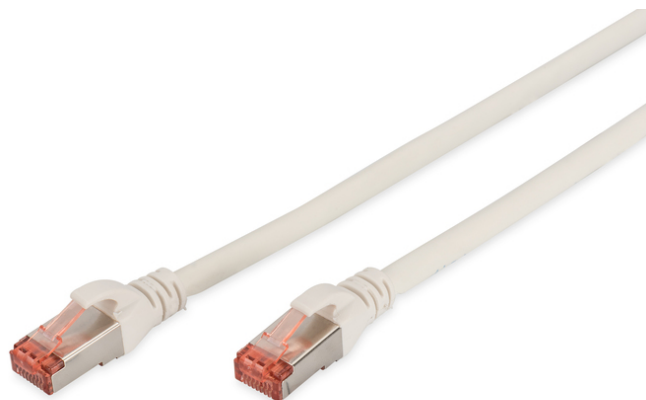

DIGITUS CAT 6 S/FTP verbindingskabel

DK-1644-010/WH
EAN 4016032321675

CAT 6 S-FTP patchkabel, koper, LSZH AWG 27/7, lengte 1 m, kleur wit

De DIGITUS® categorie 6 klasse E patchkabels worden geproduceerd volgens en getest naar ISO/IEC 11801 en DIN EN 50173 CAT 6 standaarden. Een kabelinstallatie die aan de ISO- & EN-channel-specificaties voldoet en een DIGITUS® CAT 6-bedrading die een uitstekende prestatie biedt worden gegarandeerd. De capaciteit werd tot 250 MHz getest, inclusief situaties zoals Near-End Crosstalk ("NEXT"). De DIGITUS® patchkabel is speciaal ontwikkeld om aan alle eisen in verschillende gebruikssituaties volledig te kunnen voldoen. Elke kabel is voorzien met aangescherpte kabelbeschermingstule met trekontlasting. Bovendien is de kabeltule voorzien met grendelbescherming, die voorkomt dat de kabel ergens blijft vastzitten en zorgt er tegelijkertijd voor dat de grendel niet afbreekt. Stekkers van categorie 6 zijn eenvoudig herkenbaar aan de rode kleur.

Zeer goede prestaties en uitstekende kwaliteit van de aansluitingen van uw netwerk.

- 2x RJ45-kabel (8P8C)
- Beschermkousen met knikbeschermingen, trekontlasting en grendelbescherming
- Lengte weergegeven op de koppelstukken
- Binnengeleider: Koper (Cu)
- Configuratie: 1:1
- Connector 1: Modulaire RJ45 (8/8) stekker
- Connector 2: Modulaire RJ45 (8/8) stekker
- Verpakking: DIGITUS polybag
- Categorie: CAT 6
- Afscherming: S-FTP, paren in metaalfolie- en vlechtscherming
- Lengte: 1 m
- Kleur: wit
- Mantel: LSOH
- Slanke versie: no
- Structuur: 4 x 2 AWG 27/7, getwist paar