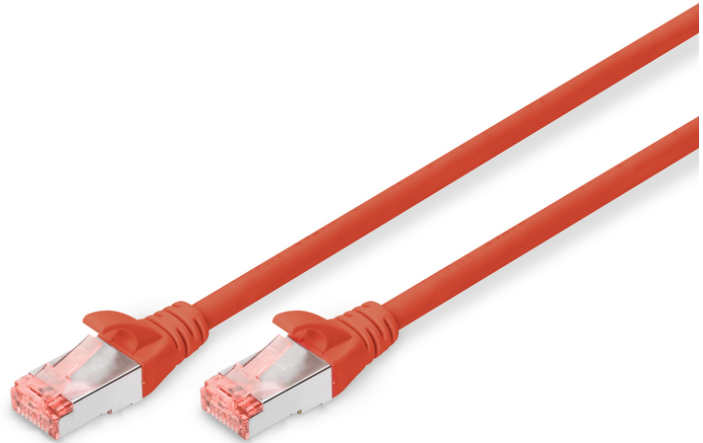

DIGITUS Câble de liaison CAT 6 S/FTP

DK-1644-010/R
EAN 4016032321668

Câble patch CAT 6 S-FTP, Cu, LSZH AWG 27/7, longueur 1 m, couleur rouge

Les câbles à paires, classe E, catégorie 6 DIGITUS® sont fabriqués et testés conformément à la norme CAT 6 ISO/IEC 11801 et DIN EN 50173 Standard. Les câbles à paires DIGITUS® permettent de garantir que l'installation de câbles est conforme à la spécification de canal ISO et EN, et offrent une performance excellente au câblage CAT 6 DIGITUS®. Le nouveau manchon de protection anti-pli avec levier à cran empêche l'enchevêtrement de câbles et protège en même temps le levier à cran contre le décrochage. La coloration rouge des connecteurs permet une identification simple de la catégorie 6.

Un débit et une qualité de connexion excellents pour votre réseau.

- Connecteur 2x RJ45 (8P8C)

- Protecteurs de contact avec protection anti-courbure, dispositif de décharge de traction et protection de levier à cran
- Longueur sur l'embout
- Conducteur intérieur : Cuivre (Cu)
- Configuration: 1:1
- Connecteur 1: Connecteur modulaire RJ45 (8/8)
- Connecteur 2: Connecteur modulaire RJ45 (8/8)
- Emballage: DIGITUS Polybag (sac en plastique)
- Catégorie: Cat. 6
- Blindage: S-FTP, blindage par feuillard et par tresse
- Longueur: 1 m
- Couleur: rouge
- Gaine: LSOH
- Structure: 4x 2 AWG 27/7, paires torsadées
- Version Slim: Non