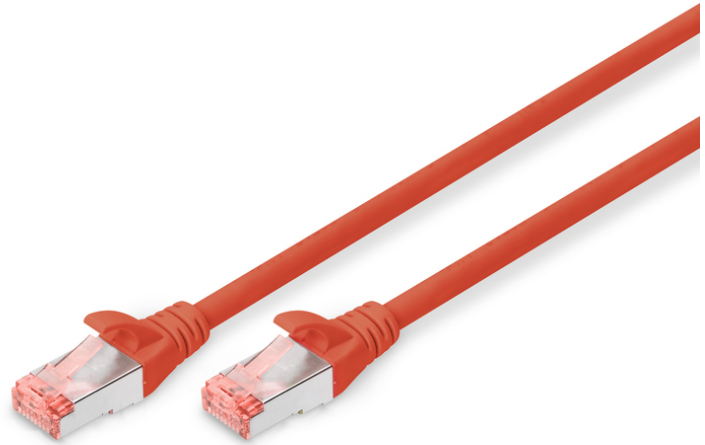

DIGITUS Cable de conexión CAT 6 S/FTP

DK-1644-010/R
EAN 4016032321668

Cable de conexión S-FTP CAT 6, cobre, LSZH AWG 27/7, longitud 1 m, color rojo

Los cables de conexión DIGITUS® categoría 6 clase E se fabrican y verifican conforme a las normas ISO/IEC 11801 y DIN EN 50173 CAT 6. Los cables de conexión DIGITUS® garantizan que la instalación de del cable cumple las especificaciones de la ISO & EN Channel y ofrecen un rendimiento sobresaliente en el cableado DIGITUS® CAT 6. Los nuevos manguitos anti dobleces con protección de pestaña de retención, impiden que el cable se enganche y protegen de la rotura de la pestaña de retención. La categoría 6 se puede identificar fácilmente gracias al color rojo del conector.

Optimiza el rendimiento y la calidad de las conexiones de su red.

- 2 conectores RJ45 (8P8C)

- Cubierta con protección contra dobleces, sujetacables y protección contra tirones
- Marcas de longitud en la funda
- Conductor interior: Cobre (Cu)
- Conector 1: Conector macho modular RJ45 (8/8)
- Conector 2: Conector macho modular RJ45 (8/8)
- Configuración: 1:1
- Embalaje: Bolsa de polietileno DIGITUS
- Categoría: CAT 6
- Blindaje: S-FTP, pares blindados con lámina metálica y trenzado
- Longitud: 1 m
- Color: rojo
- Envoltura: LSOH
- Estructura: 4 x 2 AWG 27/7, par trenzado
- Versión delgada: no