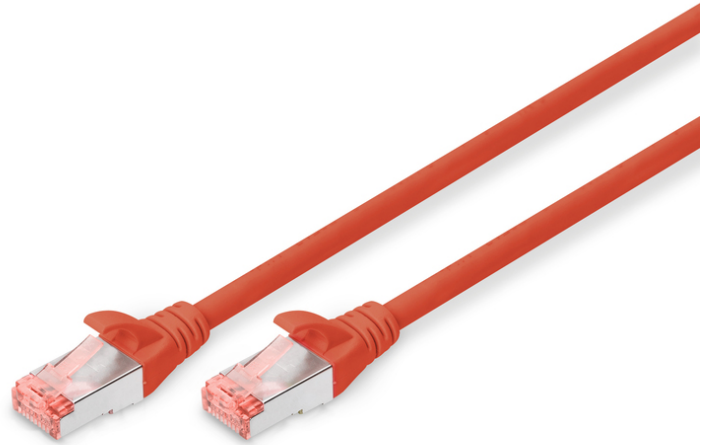

DIGITUS Cable de conexión CAT 6 S/FTP

DK-1644-010/R
EAN 4016032321668

Cable de conexión S-FTP CAT 6, cobre, LSZH AWG 27/7, longitud 1 m, color rojo

Los cables de conexión DIGITUS® categoría 6 clase E se fabrican y verifican conforme a las normas ISO/IEC 11801 y DIN EN 50173 CAT 6. Los cables de conexión DIGITUS® garantizan que la instalación de del cable cumple las especificaciones de la ISO & EN Channel y ofrecen un rendimiento sobresaliente en el cableado DIGITUS® CAT 6. Los nuevos manguitos anti dobleces con protección de pestaña de retención, impiden que el cable se enganche y protegen de la rotura de la pestaña de retención. La categoría 6 se puede identificar fácilmente gracias al color rojo del conector.

Optimiza el rendimiento y la calidad de las conexiones de su red.

- 2 conectores RJ45 (8P8C)

- Cubierta con protección contra dobleces, sujetacables y protección contra tirones
- Marcas de longitud en la funda
- Conductor interior: Cobre (Cu)
- Conector 1: Conector macho modular RJ45 (8/8)
- Conector 2: Conector macho modular RJ45 (8/8)
- Configuración: 1:1
- Embalaje: Bolsa de polietileno DIGITUS
- Categoría: CAT 6
- Blindaje: S-FTP, pares blindados con lámina metálica y trenzado
- Longitud: 1 m
- Color: rojo
- Envoltura: LSOH
- Estructura: 4 x 2 AWG 27/7, par trenzado
- Versión delgada: no