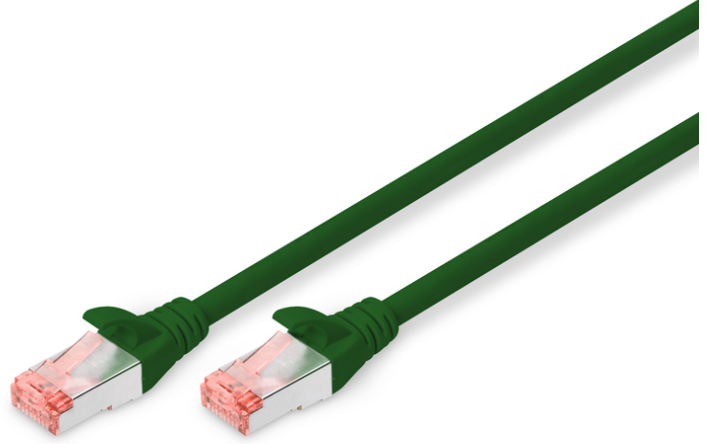

DIGITUS CAT 6 S/FTP ara bağlantı noktası

DK-1644-010/G
EAN 4016032321651

CAT 6 S-FTP bağlantı kablosu, bakır, LSZH AWG 27/7, uzunluk 1 m, yeşil renk

DIGITUS® Kategori 6 Sınıf E ek kabloları, ISO/IEC 11801 ve DIN EN 50173 CAT 6 standardı uyarınca imal edilmekte ve test edilmektedir. Kablo tesisatının ISO & EN Channel spesifikasyonuna uygun olduğunu garanti etmektedir ve DIGITUS® CAT 6 kablolarında harika performans sunmaktadır. Performansı 250 MHz'e kadar test edilmiştir, örneğin yakında konuşma gibi performans özellikleri ("NEXT") dahil. DIGITUS® ek kabloları, çeşitli kullanım alanlarındaki tüm gereksinimleri tam anlamıyla karşılamak için özel olarak geliştirilmiştir. Her kabloda gerilim önleyicili, püskürtmeli kırılmaya karşı koruma kılıfı bulunmaktadır. Kılıfta ayrıca kabloların takılmasını ve yerleşme kolunun konektörden kopmasını önleyen bir yerleşme kolu koruması bulunmaktadır. Konektörün kırmızı rengi sayesinde Kategori 6'nın kolayca teşhisi mümkündür.

Ağınız için mükemmel performans ve bağlantı kalitesi.

- 2x RJ45 konektör (8P8C)
- Kırılmaya karşı korumalı, gerginlik azaltıcı ve tespit mandalı koruyuculu başlıklar
- Muhafaza üzerinde uzunluk tanımı
- İç iletken: Bakır (Cu)
- Konektör 1: Modüler RJ45 (8/8) fiş
- Konektör 2: Modüler RJ45 (8/8) fiş
- Paket: DIGITUS Polietilen Torba
- Yapılandırma: 1:1
- Kategori: CAT 6
- Koruma: S-FTP, metal folyo ve örgü korumalı çiftler
- Uzunluk: 1 m
- Renk: yeşil
- İnce Versiyon: no
- Kılıf: LSOH
- Yapı: 4 adet 2 AWG 27/7, bükümlü çift
- Flat Version: no