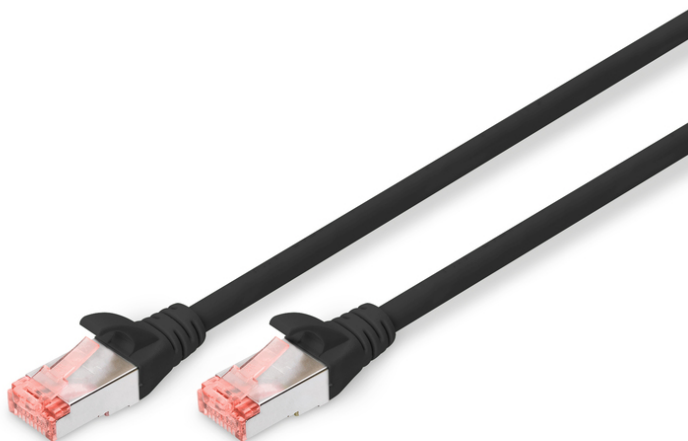

DIGITUS Cable de conexión CAT 6 S/FTP

DK-1644-010/BL
EAN 4016032321644

Cable de conexión S-FTP CAT 6, cobre, LSZH AWG 27/7, longitud 1 m, color negro

Los cables de conexión DIGITUS® categoría 6 clase E se fabrican y verifican conforme a las normas ISO/IEC 11801 y DIN EN 50173 CAT 6. Garantizan que la instalación de del cable cumple las especificaciones de la ISO & EN Channel y ofrecen un rendimiento sobresaliente en el cableado DIGITUS® CAT 6. Se ha verificado el rendimiento hasta 250 MHz, incluidas características como por ejemplo la paradifonía ("NEXT"). Los cables de conexión DIGITUS® han sido específicamente desarrollados para cumplir totalmente todos los requisitos en todos los sectores de utilización. Todos los cables están equipados con una envoltura de protección anti dobleces inyectada con descarga de presión. La envoltura dispone además de una protección de pestaña de retención que evita que se enganche el cable y que se rompa la pestaña de retención del conector. La categoría 6 se puede identificar fácilmente gracias al color rojo del conector.

Optimiza el rendimiento y la calidad de las conexiones de su red.

- 2 conectores RJ45 (8P8C)
- Cubierta con protección contra dobleces, sujetacables y protección contra tirones
- Marcas de longitud en la funda
- Conductor interior: Cobre (Cu)
- Conector 1: Conector macho modular RJ45 (8/8)
- Conector 2: Conector macho modular RJ45 (8/8)
- Configuración: 1:1
- Embalaje: Bolsa de polietileno DIGITUS
- Categoría: CAT 6
- Blindaje: S-FTP, pares blindados con lámina metálica y trenzado
- Longitud: 1 m
- Color: negro
- Envoltura: LSOH
- Estructura: 4 x 2 AWG 27/7, par trenzado
- Versión delgada: no