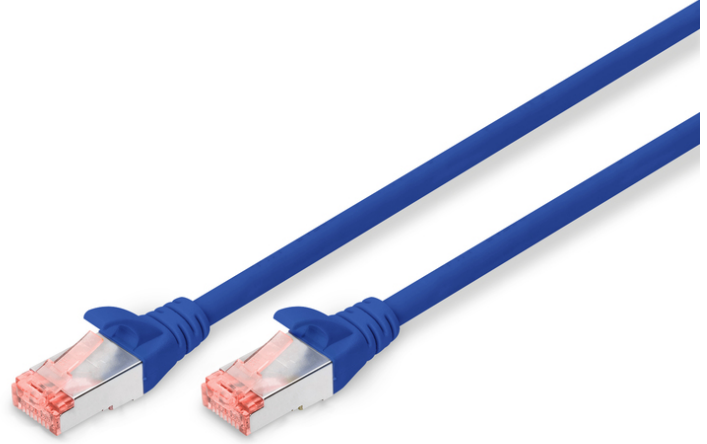

# DIGITUS CAT 6 S/FTP ara bağlantı noktası

DK-1644-010/B  
EAN 4016032321637

## CAT 6 S-FTP bağlantı kablosu, bakır, LSZH AWG 27/7, uzunluk 1 m, mavi renk

DIGITUS® Kategori 6 Sınıf E ek kabloları, ISO/IEC 11801 ve DIN EN 50173 CAT 6 standardı uyarınca imal edilmekte ve test edilmektedir. Kablo tesisatının ISO & EN Channel spesifikasyonuna uygun olduğunu garanti etmektedir ve DIGITUS® CAT 6 kablolarında harika performans sunmaktadır. Performansı 250 MHz'e kadar test edilmiştir, örneğin yakında konuşma gibi performans özellikleri ("NEXT") dahil. DIGITUS® ek kabloları, çeşitli kullanım alanlarındaki tüm gereksinimleri tam anlamıyla karşılamak için özel olarak geliştirilmiştir. Her kabloda gerilim önleyicili, püskürtmeli kırılmaya karşı koruma kılıfı bulunmaktadır. Kılıfta ayrıca kabloların takılmasını ve yerleşme kolunun konektörden kopmasını önleyen bir yerleşme kolu koruması bulunmaktadır. Konektörün kırmızı rengi sayesinde Kategori 6'nın kolayca teşhisi mümkündür.

## Ağınız için mükemmel performans ve bağlantı kalitesi.

- 2x RJ45 konektör (8P8C)
- Kırılmaya karşı korumalı, gerginlik azaltıcı ve tespit mandalı koruyuculu başlıklar
- Muhafaza üzerinde uzunluk tanımı
- İç iletken: Bakır (Cu)
- Konektör 1: Modüler RJ45 (8/8) fiş
- Konektör 2: Modüler RJ45 (8/8) fiş
- Paket: DIGITUS Polietilen Torba
- Yapılandırma: 1:1
- Kategori: CAT 6
- Koruma: S-FTP, metal folyo ve örgü korumalı çiftler
- Uzunluk: 1 m
- Renk: mavi
- İnce Versiyon: no
- Kılıf: LSOH
- Yapı: 4 adet 2 AWG 27/7, bükümlü çift