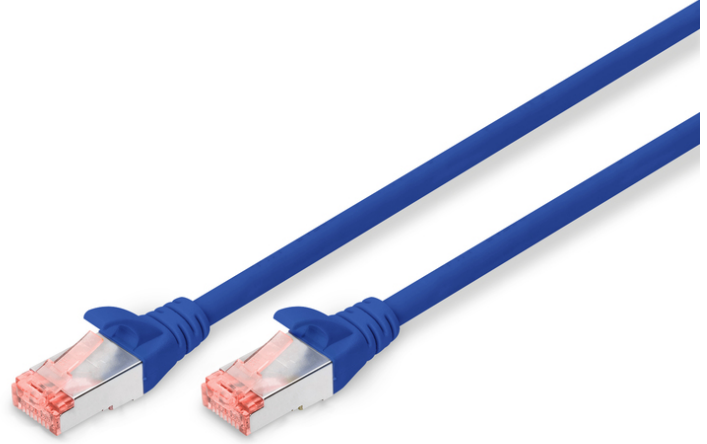

DIGITUS CAT 6 S/FTP ara bağlantı noktası

DK-1644-010/B
EAN 4016032321637

CAT 6 S-FTP bağlantı kablosu, bakır, LSZH AWG 27/7, uzunluk 1 m, mavi renk

DIGITUS® Kategori 6 Sınıf E ek kabloları, ISO/IEC 11801 ve DIN EN 50173 CAT 6 standardı uyarınca imal edilmekte ve test edilmektedir. Kablo tesisatının ISO & EN Channel spesifikasyonuna uygun olduğunu garanti etmektedir ve DIGITUS® CAT 6 kablolarında harika performans sunmaktadır. Performansı 250 MHz'e kadar test edilmiştir, örneğin yakında konuşma gibi performans özellikleri ("NEXT") dahil. DIGITUS® ek kabloları, çeşitli kullanım alanlarındaki tüm gereksinimleri tam anlamıyla karşılamak için özel olarak geliştirilmiştir. Her kabloda gerilim önleyicili, püskürtmeli kırılmaya karşı koruma kılıfı bulunmaktadır. Kılıfta ayrıca kabloların takılmasını ve yerleşme kolunun konektörden kopmasını önleyen bir yerleşme kolu koruması bulunmaktadır. Konektörün kırmızı rengi sayesinde Kategori 6'nın kolayca teşhisi mümkündür.

Ağınız için mükemmel performans ve bağlantı kalitesi.

- 2x RJ45 konektör (8P8C)
- Kırılmaya karşı korumalı, gerginlik azaltıcı ve tespit mandalı koruyuculu başlıklar
- Muhafaza üzerinde uzunluk tanımı
- İç iletken: Bakır (Cu)
- Konektör 1: Modüler RJ45 (8/8) fiş
- Konektör 2: Modüler RJ45 (8/8) fiş
- Paket: DIGITUS Polietilen Torba
- Yapılandırma: 1:1
- Kategori: CAT 6
- Koruma: S-FTP, metal folyo ve örgü korumalı çiftler
- Uzunluk: 1 m
- Renk: mavi
- İnce Versiyon: no
- Kılıf: LSOH
- Yapı: 4 adet 2 AWG 27/7, bükümlü çift
- Flat Version: no