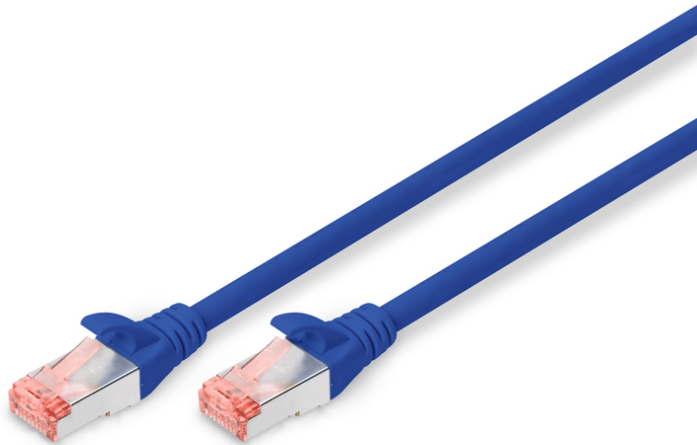

# DIGITUS CAT 6 S/FTP verbindingskabel

DK-1644-010/B  
EAN 4016032321637

**CAT 6 S-FTP patchkabel, koper, LSZH AWG 27/7, lengte 1 m, kleur blauw**

De DIGITUS® categorie 6 klasse E patchkabels worden geproduceerd volgens en getest naar ISO/IEC 11801 en DIN EN 50173 CAT 6 standaarden. Een kabelinstallatie die aan de ISO- & EN-channel-specificaties voldoet en een DIGITUS® CAT 6-bedrading die een uitstekende prestatie biedt worden gegarandeerd. De capaciteit werd tot 250 MHz getest, inclusief situaties zoals Near-End Crosstalk ("NEXT"). De DIGITUS® patchkabel is speciaal ontwikkeld om aan alle eisen in verschillende gebruikssituaties volledig te kunnen voldoen. Elke kabel is voorzien met aangescherpte kabelbeschermingstule met trekontlasting. Bovendien is de kabeltule voorzien met grendelbescherming, die voorkomt dat de kabel ergens blijft vastzitten en zorgt er tegelijkertijd voor dat de grendel niet afbreekt. Stekkers van categorie 6 zijn eenvoudig herkenbaar aan de rode kleur.

**Zeer goede prestaties en uitstekende kwaliteit van de aansluitingen van uw netwerk.**

- 2x RJ45-kabel (8P8C)
- Beschermkousen met knikbeschermingen, trekontlasting en grendelbescherming
- Lengte weergegeven op de koppelstukken
- Binnengeleider: Koper (Cu)
- Configuratie: 1:1
- Connector 1: Modulaire RJ45 (8/8) stekker
- Connector 2: Modulaire RJ45 (8/8) stekker
- Verpakking: DIGITUS polybag
- Categorie: CAT 6
- Afscherming: S-FTP, paren in metaalfolie- en vlechtscherming
- Lengte: 1 m
- Kleur: blauw
- Mantel: LSOH
- Slanke versie: no
- Structuur: 4 x 2 AWG 27/7, getwist paar