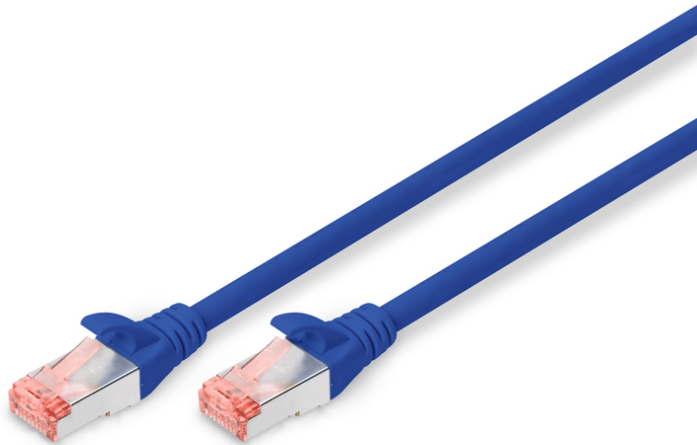

DIGITUS CAT 6 S/FTP verbindingskabel

DK-1644-010/B
EAN 4016032321637

CAT 6 S-FTP patchkabel, koper, LSZH AWG 27/7, lengte 1 m, kleur blauw

De DIGITUS® categorie 6 klasse E patchkabels worden geproduceerd volgens en getest naar ISO/IEC 11801 en DIN EN 50173 CAT 6 standaarden. Een kabelinstallatie die aan de ISO- & EN-channel-specificaties voldoet en een DIGITUS® CAT 6-bedrading die een uitstekende prestatie biedt worden gegarandeerd. De capaciteit werd tot 250 MHz getest, inclusief situaties zoals Near-End Crosstalk ("NEXT"). De DIGITUS® patchkabel is speciaal ontwikkeld om aan alle eisen in verschillende gebruikssituaties volledig te kunnen voldoen. Elke kabel is voorzien met aangescherpte kabelbeschermingstule met trekontlasting. Bovendien is de kabeltule voorzien met grendelbescherming, die voorkomt dat de kabel ergens blijft vastzitten en zorgt er tegelijkertijd voor dat de grendel niet afbreekt. Stekkers van categorie 6 zijn eenvoudig herkenbaar aan de rode kleur.

Zeer goede prestaties en uitstekende kwaliteit van de aansluitingen van uw netwerk.

- 2x RJ45-kabel (8P8C)
- Beschermkousen met knikbeschermingen, trekontlasting en grendelbescherming
- Lengte weergegeven op de koppelstukken
- Binnengeleider: Koper (Cu)
- Configuratie: 1:1
- Connector 1: Modulaire RJ45 (8/8) stekker
- Connector 2: Modulaire RJ45 (8/8) stekker
- Verpakking: DIGITUS polybag
- Categorie: CAT 6
- Afscherming: S-FTP, paren in metaalfolie- en vlechtscherming
- Lengte: 1 m
- Kleur: blauw
- Mantel: LSOH
- Slanke versie: no
- Structuur: 4 x 2 AWG 27/7, getwist paar