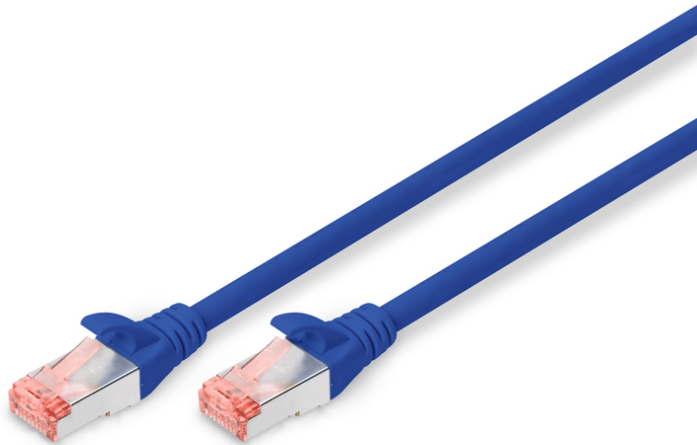

# DIGITUS CAT 6 S/FTP Patchkabel

**DK-1644-010/B**  
**EAN 4016032321637**

## CAT 6 S-FTP Patchkabel, Cu, LSZH AWG 27/7, Länge 1 m, Farbe Blau

Die DIGITUS® Kategorie 6 Klasse E Patchkabel werden hergestellt und getestet nach dem ISO/IEC 11801 und DIN EN 50173 CAT 6 Standard. Sie garantieren, dass die Kabelinstallation der ISO & EN Channel Spezifikation entspricht und bieten eine hervorragende Leistung in der DIGITUS® CAT 6 Verkabelung. Die Leistung wurde bis 250 MHz getestet, inklusive Leistungseigenschaften wie beispielsweise dem Nahbereichsprechen („NEXT“). Die DIGITUS® Patchkabel wurden speziell entwickelt um allen Ansprüchen in den verschiedenen Anwendungsbereichen in vollem Umfang gerecht zu werden. Jedes Kabel ist mit einer angespritzten Knickschutztülle mit Zugentlastung ausgestattet. Außerdem besitzt die Tülle einen Rasthebelschutz, welcher das Verhaken der Kabel sowie das Abbrechen des Rasthebels vom Stecker verhindert. Eine einfache Identifizierung der Kategorie 6 wird durch die rote Einfärbung der Stecker ermöglicht.

## Zukunftsorientierte Standards und High-End Qualität für Ihr Netzwerk.

- 2x RJ45-Stecker (8P8C)
- Hauben mit Knickschutz, Zugentlastung und Rasthebelschutz
- Längenbezeichnung auf den Hauben
- Innenleiter: Kupfer (Cu)
- Anschluss 1: Modular RJ45 (8/8) Stecker
- Anschluss 2: Modular RJ45 (8/8) Stecker
- Belegung: 1:1
- Verpackung: DIGITUS Polybag
- Kategorie: CAT 6
- Schirmung: S-FTP, Paare in Metallfolie und Geflecht geschirmt
- Länge: 1 m
- Farbe: blau
- Kabelaufbau: 4 x 2 AWG 27/7, Twisted Pair
- Mantel: LSOH
- Slim Version: nein