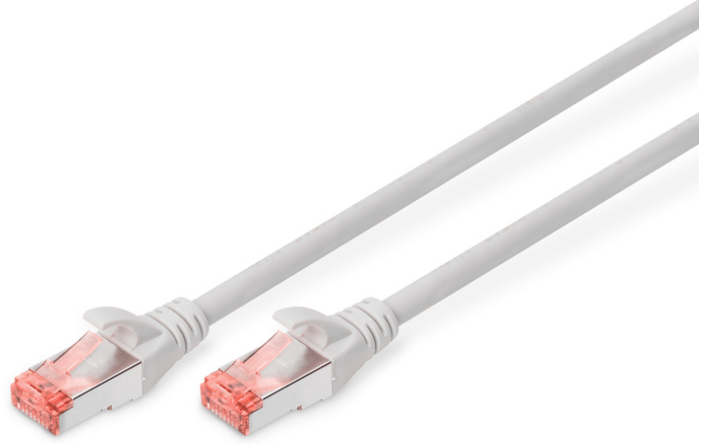

DIGITUS CAT 6 S/FTP ara bağlantı noktası

DK-1644-010
EAN 4016032321620

CAT 6 S-FTP bağlantı kablosu, bakır, LSZH AWG 27/7, uzunluk 1 m, gri renk

DIGITUS® Kategori 6 Sınıf E ek kabloları, ISO/IEC 11801 ve DIN EN 50173 CAT 6 standardı uyarınca imal edilmekte ve test edilmektedir. Kablo tesisatının ISO & EN Channel spesifikasyonuna uygun olduğunu garanti etmektedir ve DIGITUS® CAT 6 kablolarında harika performans sunmaktadır. Performansı 250 MHz'e kadar test edilmiştir, örneğin yakında konuşma gibi performans özellikleri ("NEXT") dahil. DIGITUS® ek kabloları, çeşitli kullanım alanlarındaki tüm gereksinimleri tam anlamıyla karşılamak için özel olarak geliştirilmiştir. Her kabloda gerilim önleyicili, püskürtmeli kırılmaya karşı koruma kılıfı bulunmaktadır. Kılıfta ayrıca kabloların takılmasını ve yerleşme kolunun konektörden kopmasını önleyen bir yerleşme kolu koruması bulunmaktadır. Konektörün kırmızı rengi sayesinde Kategori 6'nın kolayca teşhisi mümkündür.

Ağınız için mükemmel performans ve bağlantı kalitesi.

- 2x RJ45 konektör (8P8C)
- Kırılmaya karşı korumalı, gerginlik azaltıcı ve tespit mandalı koruyuculu başlıklar
- Muhafaza üzerinde uzunluk tanımı
- İç iletken: Bakır (Cu)
- Konektör 1: Modüler RJ45 (8/8) fiş
- Konektör 2: Modüler RJ45 (8/8) fiş
- Paket: DIGITUS Polietilen Torba
- Yapılandırma: 1:1
- Kategori: CAT 6
- Koruma: S-FTP, metal folyo ve örgü korumalı çiftler
- Uzunluk: 1 m
- Renk: gri
- İnce Versiyon: no
- Kılıf: LSOH
- Yapı: 4 adet 2 AWG 27/7, bükümlü çift
- Flat Version: no