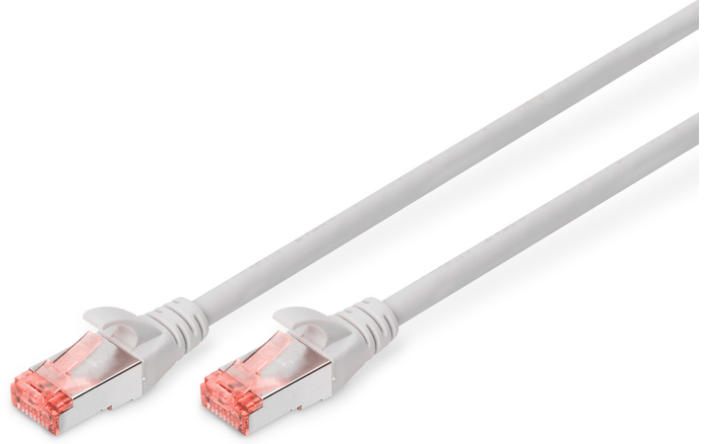

# DIGITUS CAT 6 S/FTP ara bağlantı noktası

DK-1644-010  
EAN 4016032321620

## CAT 6 S-FTP bağlantı kablosu, bakır, LSZH AWG 27/7, uzunluk 1 m, gri renk

DIGITUS® Kategori 6 Sınıf E ek kabloları, ISO/IEC 11801 ve DIN EN 50173 CAT 6 standardı uyarınca imal edilmekte ve test edilmektedir. Kablo tesisatının ISO & EN Channel spesifikasyonuna uygun olduğunu garanti etmektedir ve DIGITUS® CAT 6 kablolarında harika performans sunmaktadır. Performansı 250 MHz'e kadar test edilmiştir, örneğin yakında konuşma gibi performans özellikleri ("NEXT") dahil. DIGITUS® ek kabloları, çeşitli kullanım alanlarındaki tüm gereksinimleri tam anlamıyla karşılamak için özel olarak geliştirilmiştir. Her kabloda gerilim önleyicili, püskürtmeli kırılmaya karşı koruma kılıfı bulunmaktadır. Kılıfta ayrıca kabloların takılmasını ve yerleşme kolunun konektörden kopmasını önleyen bir yerleşme kolu koruması bulunmaktadır. Konektörün kırmızı rengi sayesinde Kategori 6'nın kolayca teşhisi mümkündür.

**Ağınız için mükemmel performans ve bağlantı kalitesi.**

- 2x RJ45 konektör (8P8C)
- Kırılmaya karşı korumalı, gerginlik azaltıcı ve tespit mandalı koruyucu başlıklar
- Muhafaza üzerinde uzunluk tanımı
- İç iletken: Bakır (Cu)
- Konektör 1: Modüler RJ45 (8/8) fiş
- Konektör 2: Modüler RJ45 (8/8) fiş
- Paket: DIGITUS Polietilen Torba
- Yapılandırma: 1:1
- Kategori: CAT 6
- Koruma: S-FTP, metal folyo ve örgü korumalı çiftler
- Uzunluk: 1 m
- Renk: gri
- İnce Versiyon: no
- Kılıf: LSOH
- Yapı: 4 adet 2 AWG 27/7, bükümlü çift