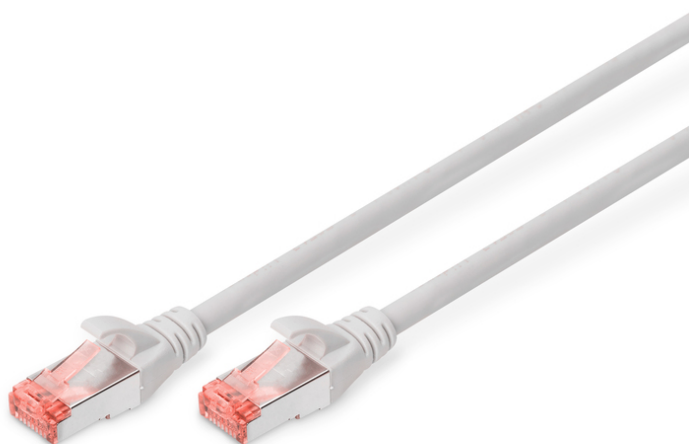

DIGITUS CAT 6 S/FTP patch cord

DK-1644-010
EAN 4016032321620

CAT 6 S-FTP patch cord, Cu, LSZH AWG 27/7, length 1 m, color grey

Os cabos de interconexões DIGITUS® da categoria 6, classe E são produzidos e testados segundo as normas ISO/IEC 11801 e DIN EN 50173 CAT 6. Garantem que a instalação dos cabos corresponda à especificação de canal ISO & EN e oferecem um excelente desempenho da cablagem CAT 6 DIGITUS®. A capacidade foi testada até 250 MHz, incluindo as características de capacidade, como, por exemplo, a paradiáfonia (“NEXT (PRÓXIMO)”). Os cabos de interconexões DIGITUS® foram especialmente desenvolvidos para responder a todas as necessidades em diferentes áreas de utilização num âmbito total. Cada cabo está equipado com uma manga de proteção contra torção moldada com tração reduzida. Além disso, a manga contém uma proteção de alavanca de engate, que impede que os cabos se ensarilhem, bem como que o conector saia da alavanca de engate. A cor vermelha dos conectores permite uma rápida identificação da categoria 6 dos mesmos.

Melhor desempenho e melhor qualidade de ligação com a rede.

- 2x Conectores RJ45 (8P8C)
- Coberturas com proteção contra dobras, redução de tensão e proteção contra alavanca de retenção
- Indicação de comprimento nas tampas
- Condutor interno: Cobre (Cu)
- Configuration: 1:1
- Connector 1: Modular RJ45 (8/8) plug
- Connector 2: Modular RJ45 (8/8) plug
- Packaging: DIGITUS Polybag
- Category: CAT 6
- Shielding: S-FTP, pairs in metal foil and braid shielding
- Length: 1 m
- Color: grey
- Jacket: LSOH
- Slim Version: no
- Structure: 4 x 2 AWG 27/7, twisted pair