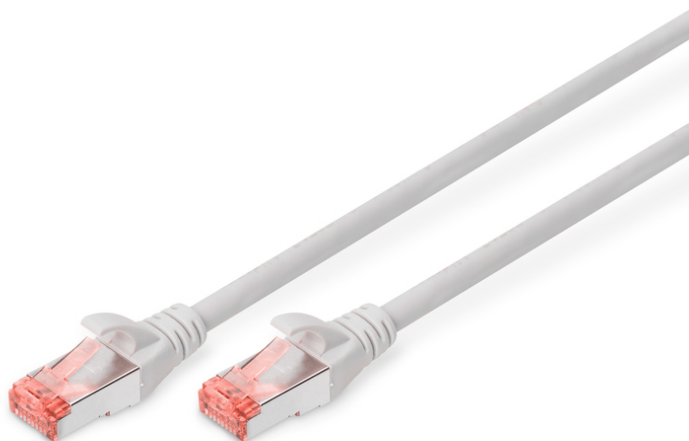

DIGITUS Câble de liaison CAT 6 S/FTP

DK-1644-010
EAN 4016032321620

Câble patch CAT 6 S-FTP, Cu, LSZH AWG 27/7, longueur 1 m, couleur grise

Les câbles à paires, classe E, catégorie 6 DIGITUS® sont fabriqués et testés conformément à la norme CAT 6 ISO/IEC 11801 et DIN EN 50173 Standard. Ils permettent de garantir que l'installation de câbles est conforme à la spécification de canal ISO et EN, et offrent une performance excellente au câblage CAT 6 DIGITUS®. La performance a été testée jusqu'à 250 MHz, y compris les caractéristiques de performance à l'instar de la paradiaphonie (« NEXT »). Les câbles à paires DIGITUS® ont été spécialement conçus pour répondre aux besoins dans les différents domaines d'application de manière intégrale. Chaque câble est doté d'un manchon de protection anti-pli injecté avec décharge de traction. Par ailleurs, le manchon de protection dispose d'un levier à cran qui empêche l'enchevêtrement de câbles et protège en même temps le décrochage du levier à cran du connecteur. La coloration rouge des connecteurs permet une identification simple de la catégorie 6.

Un débit et une qualité de connexion excellents pour votre réseau.

- Connecteur 2x RJ45 (8P8C)
- Protecteurs de contact avec protection anti-courbure, dispositif de décharge de traction et protection de levier à cran
- Longueur sur l'embout
- Conducteur intérieur : Cuivre (Cu)
- Configuration: 1:1
- Connecteur 1: Connecteur modulaire RJ45 (8/8)
- Connecteur 2: Connecteur modulaire RJ45 (8/8)
- Emballage: DIGITUS Polybag (sac en plastique)
- Catégorie: Cat. 6
- Blindage: S-FTP, blindage par feuillard et par tresse
- Longueur: 1 m
- Couleur: gris
- Gaine: LSOH
- Structure: 4x 2 AWG 27/7, paires torsadées
- Version Slim: Non