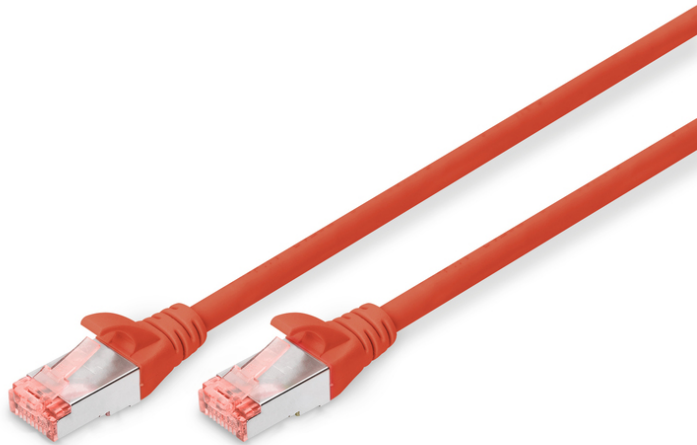

DIGITUS CAT 6 S/FTP verbindingskabel

DK-1644-005/R
EAN 4016032321590

CAT 6 S-FTP patchkabel, koper, LSZH AWG 27/7, lengte 0,5 m, kleur rood

De DIGITUS® categorie 6 klasse E patchkabels worden geproduceerd volgens en getest naar ISO/IEC 11801 en DIN EN 50173 CAT 6 standaarden. Een kabelinstallatie die aan de ISO- & EN-channel-specificaties voldoet en een DIGITUS® CAT 6-bedrading die een uitstekende prestatie biedt worden gegarandeerd. De capaciteit werd tot 250 MHz getest, inclusief situaties zoals Near-End Crosstalk ("NEXT"). De DIGITUS® patchkabel is speciaal ontwikkeld om aan alle eisen in verschillende gebruikssituaties volledig te kunnen voldoen. Elke kabel is voorzien met aangescherpte kabelbeschermingstule met trekontlasting. Bovendien is de kabeltule voorzien met grendelbescherming, die voorkomt dat de kabel ergens blijft vastzitten en zorgt er tegelijkertijd voor dat de grendel niet afbreekt. Stekkers van categorie 6 zijn eenvoudig herkenbaar aan de rode kleur.

Zeer goede prestaties en uitstekende kwaliteit van de aansluitingen van uw netwerk.

- 2x RJ45-kabel (8P8C)
- Beschermkousen met knikbeschermingen, trekontlasting en grendelbescherming
- Lengte weergegeven op de koppelstukken
- Binnengeleider: Koper (Cu)
- Configuratie: 1:1
- Connector 1: Modulaire RJ45 (8/8) stekker
- Connector 2: Modulaire RJ45 (8/8) stekker
- Verpakking: DIGITUS polybag
- Categorie: CAT 6
- Afscherming: S-FTP, paren in metaalfolie- en vlechtafscherming
- Lengte: 0.5 m
- Kleur: rood
- Mantel: LSOH
- Slanke versie: no
- Structuur: 4 x 2 AWG 27/7, getwist paar