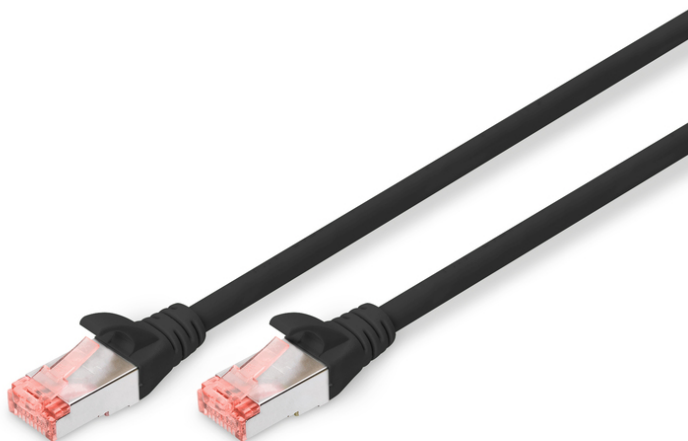

# DIGITUS CAT 6 S/FTP patch cord

DK-1644-005/BL  
EAN 4016032321576

**CAT 6 S-FTP patch cord, Cu, LSZH AWG 27/7, length 0.5 m, color black**

Соединительные кабели DIGITUS® категории 6 класса E производятся и испытываются в соответствии с требованиями ISO/IEC 11801 и стандарта DIN EN 50173 CAT 6. Гарантия соответствия кабельного соединения требованиям спецификации ISO&EN, а также наличие превосходных функциональных характеристик кабельного соединения DIGITUS® CAT 6. Испытание производительности производилось до 250 МГц, включая такие функциональные характеристики, как например, перекрёстные помехи на ближнем конце («NEXT»). Соединительные кабели DIGITUS® разработаны специально с целью удовлетворения любых требований для всевозможного использования в различных сферах. Каждый кабель оснащен опрессованной гильзой с защитой от излома, с кабельным вводом. Гильза имеет также предохранитель стопорного рычага, который препятствует залипанию кабелей и одновременно предохраняет от отламывания стопорного рычага от разъема. Простая идентификация кабеля категории 6 благодаря наличию

разъема красного цвета.

**Отличная производительность и качество связи для Вашей сети.**

- 2 разъема RJ45 (8P8C)
- Колпачки с защитой от излома, натяжения и перегиба
- Метки длины на оболочке
- Внутренний проводник: Медь (Cu)
- Configuration: 1:1
- Connector 1: Modular RJ45 (8/8) plug
- Connector 2: Modular RJ45 (8/8) plug
- Packaging: DIGITUS Polybag
- Category: CAT 6
- Shielding: S-FTP, pairs in metal foil and braid shielding
- Length: 0.5 m
- Color: black
- Jacket: LSOH
- Slim Version: no
- Structure: 4 x 2 AWG 27/7, twisted pair