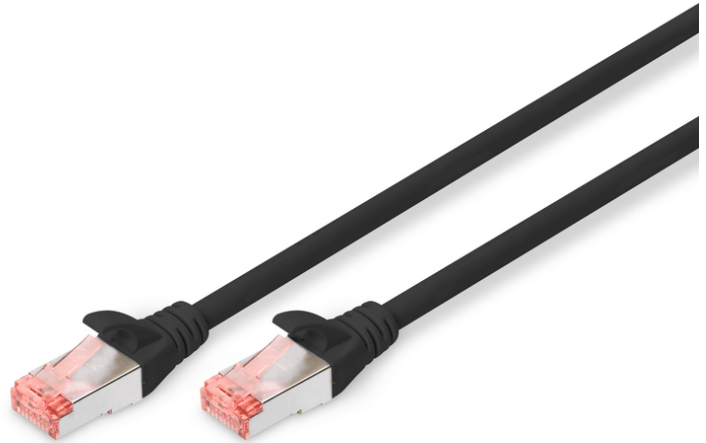

DIGITUS CAT 6 S/FTP patch cord

DK-1644-005/BL
EAN 4016032321576

CAT 6 S-FTP patch cord, Cu, LSZH AWG 27/7, length 0.5 m, color black

Os cabos de interconexões DIGITUS® da categoria 6, classe E são produzidos e testados segundo as normas ISO/IEC 11801 e DIN EN 50173 CAT 6. Garantem que a instalação dos cabos corresponda à especificação de canal ISO & EN e oferecem um excelente desempenho da cablagem CAT 6 DIGITUS®. A capacidade foi testada até 250 MHz, incluindo as características de capacidade, como, por exemplo, a paradiáfonia ("NEXT (PRÓXIMO)"). Os cabos de interconexões DIGITUS® foram especialmente desenvolvidos para responder a todas as necessidades em diferentes áreas de utilização num âmbito total. Cada cabo está equipado com uma manga de proteção contra torção moldada com tração reduzida. Além disso, a manga contém uma proteção de alavanca de engate, que impede que os cabos se ensarilhem, bem como que o conector saia da alavanca de engate. A cor vermelha dos conectores permite uma rápida identificação da categoria 6 dos mesmos.

Melhor desempenho e melhor qualidade de ligação com a rede.

- 2x Conectores RJ45 (8P8C)
- Coberturas com proteção contra dobras, redução de tensão e proteção contra alavanca de retenção
- Indicação de comprimento nas tampas
- Condutor interno: Cobre (Cu)
- Configuration: 1:1
- Connector 1: Modular RJ45 (8/8) plug
- Connector 2: Modular RJ45 (8/8) plug
- Packaging: DIGITUS Polybag
- Category: CAT 6
- Shielding: S-FTP, pairs in metal foil and braid shielding
- Length: 0.5 m
- Color: black
- Jacket: LSOH
- Slim Version: no
- Structure: 4 x 2 AWG 27/7, twisted pair