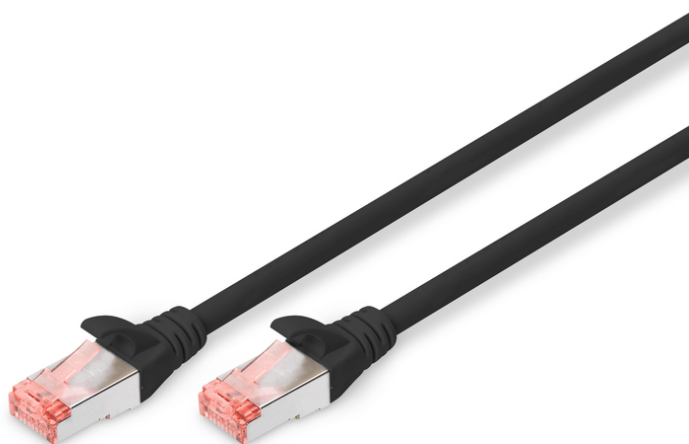

DIGITUS CAT 6 S/FTP verbindingskabel

DK-1644-005/BL
EAN 4016032321576

CAT 6 S-FTP patchkabel, koper, LSZH AWG 27/7, lengte 0,5 m, kleur zwart

De DIGITUS® categorie 6 klasse E patchkabels worden geproduceerd volgens en getest naar ISO/IEC 11801 en DIN EN 50173 CAT 6 standaarden. Een kabelinstallatie die aan de ISO- & EN-channel-specificaties voldoet en een DIGITUS® CAT 6-bedrading die een uitstekende prestatie biedt worden gegarandeerd. De capaciteit werd tot 250 MHz getest, inclusief situaties zoals Near-End Crosstalk ("NEXT"). De DIGITUS® patchkabel is speciaal ontwikkeld om aan alle eisen in verschillende gebruikssituaties volledig te kunnen voldoen. Elke kabel is voorzien met aangescherpte kabelbeschermingstule met trekontlasting. Bovendien is de kabeltule voorzien met grendelbescherming, die voorkomt dat de kabel ergens blijft vastzitten en zorgt er tegelijkertijd voor dat de grendel niet afbreekt. Stekkers van categorie 6 zijn eenvoudig herkenbaar aan de rode kleur.

Zeer goede prestaties en uitstekende kwaliteit van de aansluitingen van uw netwerk.

- 2x RJ45-kabel (8P8C)
- Beschermkousen met knikbeschermingen, trekontlasting en grendelbescherming
- Lengte weergegeven op de koppelstukken
- Binnengeleider: Koper (Cu)
- Configuratie: 1:1
- Connector 1: Modulaire RJ45 (8/8) stekker
- Connector 2: Modulaire RJ45 (8/8) stekker
- Verpakking: DIGITUS polybag
- Categorie: CAT 6
- Afscherming: S-FTP, paren in metaalfolie- en vlechtafscherming
- Lengte: 0.5 m
- Kleur: zwart
- Mantel: LSOH
- Slanke versie: no
- Structuur: 4 x 2 AWG 27/7, getwist paar